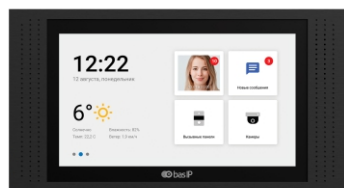

ВИДЕОДОМОФОН AT-07LT

EAN: 5060514913970 (BLACK)
 EAN: 5060514913956 (WHITE)
 EAN: 5060514913987 (GOLD)
 EAN: 5060514913963 (SILVER)

Внутренний 7-дюймовый IP-видеодомофон с TFT-экраном, разрешением 1024x600 и возможностью подключения датчиков тревоги.

Внутренний видеодомофон работает под управлением операционной системы Android 6.0. Он поставляется в 4 цветовых вариациях: белый, золотой, черный, серебро и имеет два варианта установки: настенное крепление и скрытое крепление с использованием специального кронштейна.

BLACK

WHITE

SILVER

GOLD

Общие характеристики

- Дисплей: 7" TFT LCD, сенсорный емкостный.
- Разрешение экрана: 1024 x 600.
- Встроенная камера: Нет.
- Питание: PoE и + 12 Вольт.
- Потребление питания: 6 Вт, в режиме ожидания — 2.5 Вт.
- Размеры: 236 x 128 x 26,5 мм.
- Размеры дисплея: 231,5 x 141,4 мм.
- Цвет: Black, White, Silver, Gold.
- Корпус: Алюминий.
- Тип установки: Настенная накладная, врезная с помощью кронштейна.

Возможности подключения

- Количество индивидуальных вызывных панелей: До 9 панелей.
- Количество многоабонентских вызывных панелей: До 9 панелей.
- Подключение дополнительных мониторов: До 8 мониторов.
- Дополнительные разъемы: Слот для SD карт (SDHC).
- Функция памяти: Запись фото, видео и аудио на SD карту.
- Интерфейс: Многоязычный графический и WEB-интерфейс.
- Количество IP камер: До 32 камер.