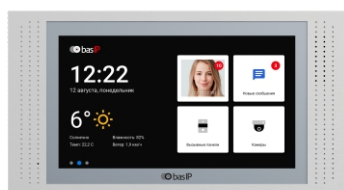

ВИДЕОДОМОФОН AT-07LT

EAN: 5060514913970 (BLACK)
 EAN: 5060514913956 (WHITE)
 EAN: 5060514913987 (GOLD)
 EAN: 5060514913963 (SILVER)

Внутренний 7-дюймовый IP-видеодомофон с TFT-экраном, разрешением 1024x600 и возможностью подключения датчиков тревоги.

Внутренний видеодомофон работает под управлением операционной системы Android 6.0. Он поставляется в 4 цветовых вариациях: белый, золотой, черный, серебро и имеет два варианта установки: настенное крепление и скрытое крепление с использованием специального кронштейна.

BLACK

WHITE

SILVER

GOLD

Общие характеристики

- Дисплей: 7" TFT LCD, сенсорный емкостный.
- Разрешение экрана: 1024 x 600.
- Встроенная камера: Нет.
- Питание: PoE и + 12 Вольт.
- Потребление питания: 6 Вт, в режиме ожидания — 2.5 Вт.
- Размеры: 236 x 128 x 26,5 мм.
- Размеры дисплея: 231,5 x 141,4 мм.
- Цвет: Black, White, Silver, Gold.
- Корпус: Алюминий.
- Тип установки: Настенная накладная, врезная с помощью кронштейна.

Возможности подключения

- Количество индивидуальных вызывных панелей: До 9 панелей.
- Количество многоабонентских вызывных панелей: До 9 панелей.
- Подключение дополнительных мониторов: До 8 мониторов.
- Дополнительные разъемы: Слот для SD карт (SDHC).
- Функция памяти: Запись фото, видео и аудио на SD карту.
- Интерфейс: Многоязычный графический и WEB-интерфейс.
- Количество IP камер: До 32 камер.