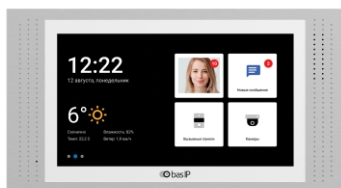

Внутренний видеодомофон работает под управлением операционной системы Android 6.0. Он поставляется в 4 цветовых вариациях: белый, золотой, черный, серебро и имеет два варианта установки: настенное крепление и скрытое крепление с использованием специального кронштейна.

BLACK

WHITE

SILVER

GOLD

Общие характеристики

- Дисплей: 7" TFT LCD, сенсорный емкостный.
- Разрешение экрана: 1024 x 600.
- Встроенная камера: Нет.
- Питание: PoE и + 12 Вольт.
- Потребление питания: 6 Вт, в режиме ожидания — 2.5 Вт.
- Размеры: 236 x 128 x 26,5 мм.
- Размеры дисплея: 231,5 x 141,4 мм.
- Цвет: Black, White, Silver, Gold.
- Корпус: Алюминий.
- Тип установки: Настенная накладная, врезная с помощью кронштейна.

Возможности подключения

- Количество индивидуальных вызывных панелей: До 9 панелей.
- Количество многоабонентских вызывных панелей: До 9 панелей.
- Подключение дополнительных мониторов: До 8 мониторов.
- Дополнительные разъемы: Слот для SD карт (SDHC).
- Функция памяти: Запись фото, видео и аудио на SD карту.
- Интерфейс: Многоязычный графический и WEB-интерфейс.
- Количество IP камер: До 32 камер.