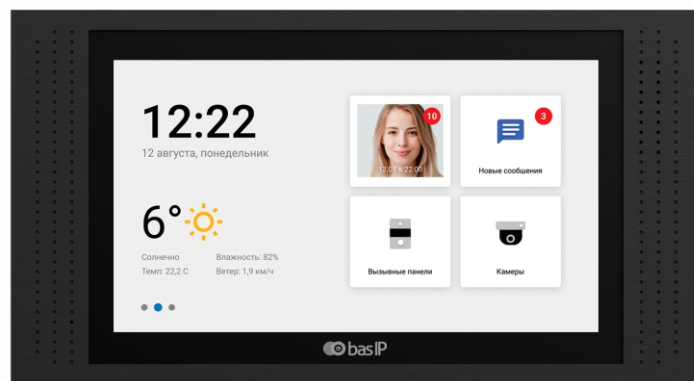

ВИДЕОДОМОФОН AT-07LT

EAN: 5060514913970 (BLACK)
 EAN: 5060514913956 (WHITE)
 EAN: 5060514913987 (GOLD)
 EAN: 5060514913963 (SILVER)

Внутренний 7-дюймовый IP-видеодомофон с TFT-экраном, разрешением 1024x600 и возможностью подключения датчиков тревоги.

Внутренний видеодомофон работает под управлением операционной системы Android 6.0. Он поставляется в 4 цветовых вариациях: белый, золотой, черный, серебро и имеет два варианта установки: настенное крепление и скрытое крепление с использованием специального кронштейна.

BLACK

WHITE

SILVER

GOLD

Общие характеристики

- Дисплей: 7" TFT LCD, сенсорный емкостный.
- Разрешение экрана: 1024 x 600.
- Встроенная камера: Нет.
- Питание: PoE и + 12 Вольт.
- Потребление питания: 6 Вт, в режиме ожидания — 2.5 Вт.
- Размеры: 236 x 128 x 26,5 мм.
- Размеры дисплея: 231,5 x 141,4 мм.
- Цвет: Black, White, Silver, Gold.
- Корпус: Алюминий.
- Тип установки: Настенная накладная, врезная с помощью кронштейна.

Возможности подключения

- Количество индивидуальных вызывных панелей: До 9 панелей.
- Количество многоабонентских вызывных панелей: До 9 панелей.
- Подключение дополнительных мониторов: До 8 мониторов.
- Дополнительные разъемы: Слот для SD карт (SDHC).
- Функция памяти: Запись фото, видео и аудио на SD карту.
- Интерфейс: Многоязычный графический и WEB-интерфейс.
- Количество IP камер: До 32 камер.