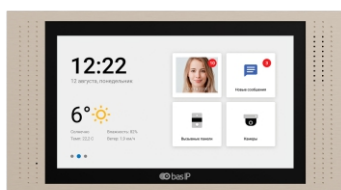

Внутренний видеодомофон работает под управлением операционной системы Android 6.0. Он поставляется в 4 цветовых вариациях: белый, золотой, черный, серебро и имеет два варианта установки: настенное крепление и скрытое крепление с использованием специального кронштейна.

BLACK

WHITE

SILVER

GOLD

Общие характеристики

- Дисплей: 7" TFT LCD, сенсорный емкостный.
- Разрешение экрана: 1024 x 600.
- Встроенная камера: Нет.
- Питание: PoE и + 12 Вольт.
- Потребление питания: 6 Вт, в режиме ожидания — 2.5 Вт.
- Размеры: 236 x 128 x 26,5 мм.
- Размеры дисплея: 231,5 x 141,4 мм.
- Цвет: Black, White, Silver, Gold.
- Корпус: Алюминий.
- Тип установки: Настенная накладная, врезная с помощью кронштейна.

Возможности подключения

- Количество индивидуальных вызывных панелей: До 9 панелей.
- Количество многоабонентских вызывных панелей: До 9 панелей.
- Подключение дополнительных мониторов: До 8 мониторов.
- Дополнительные разъемы: Слот для SD карт (SDHC).
- Функция памяти: Запись фото, видео и аудио на SD карту.
- Интерфейс: Многоязычный графический и WEB-интерфейс.
- Количество IP камер: До 32 камер.