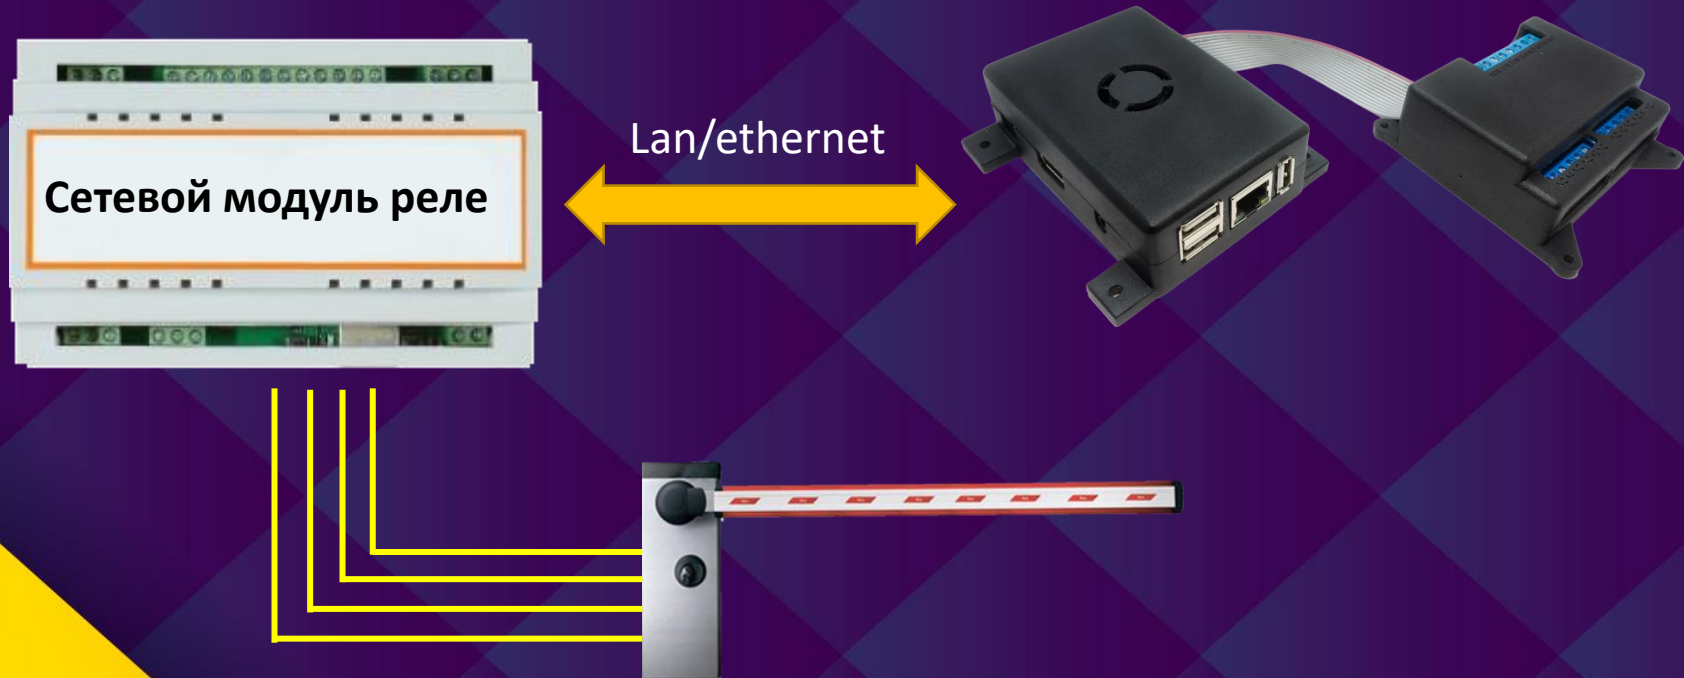

Поддержка сетевого модуля реле