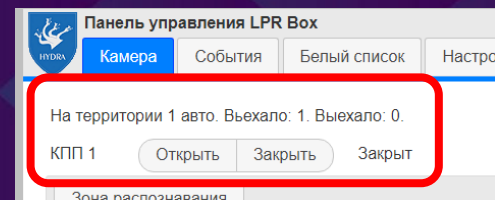

Онлайн мониторинг количества въехавших и выехавших авто

- Подсчет количества авто «заехал/выехал/на территории» в режиме онлайн
- Лимит авто на территории