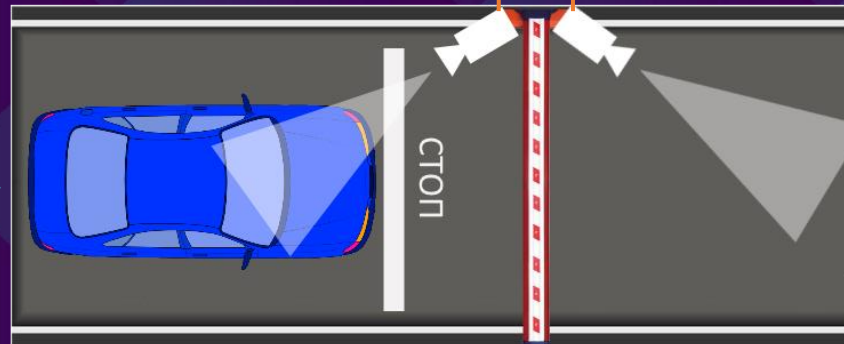

Однонаправленный КПП

Необходимое оборудование:

- LPR BOX
- Коммутатор сети
- 2 IP камеры

Рабочее место оператора
(можно без оператора)

Коммутатор

LPR BOX

Въезд

Выезд