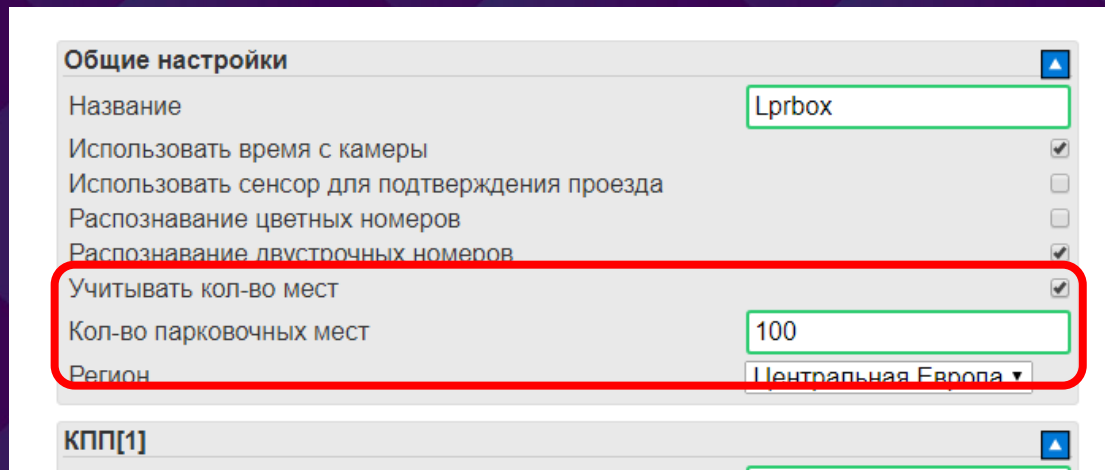

Онлайн мониторинг количества въехавших и выехавших авто

- Подсчет количества авто «заехал/выехал/на территории» в режиме онлайн
- Лимит авто на территории