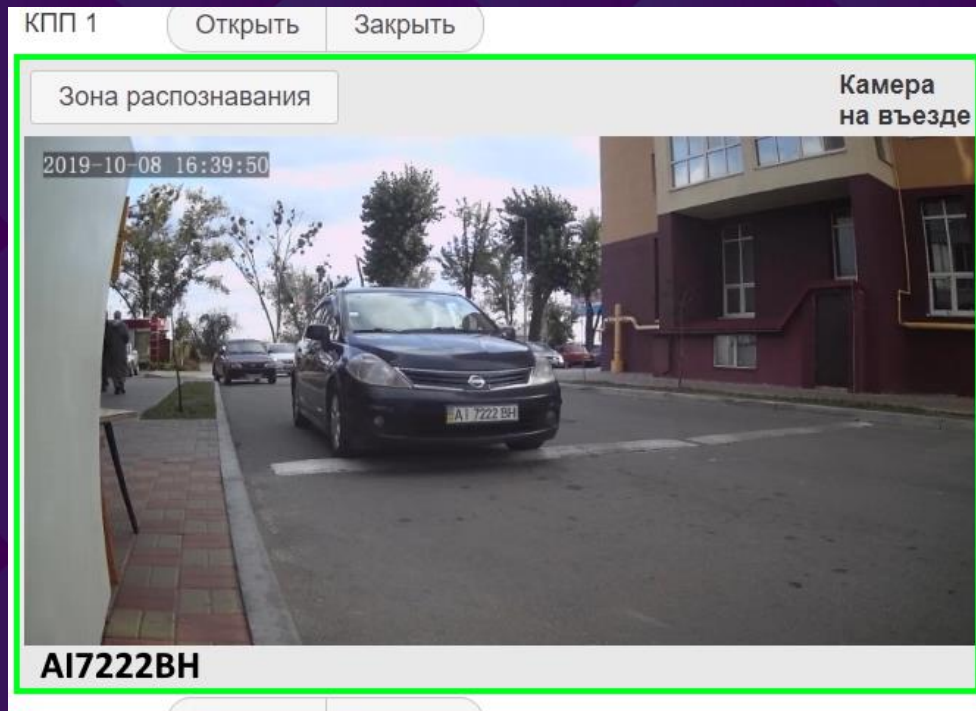

WEB интерфейс

Lan/ethernet

A thick yellow double-headed arrow pointing from the 'WEB интерфейс' group of devices towards the 'LPR BOX' hardware, indicating a bidirectional connection.

LPR BOX

WEB интерфейс

- Онлайн видео поток с камер
- Список распознанных номеров
- Скриншот номера
- Настройка зоны распознавания

Зона распознавания

Панель управления LPR Vox

Камера События Белый список Настройки Статус

КПП 1 Открыть Закрыть

Зона распознавания Камера на въезде

A1722BH

Зона распознавания Камера на въезде

КПП 2 Открыть Закрыть

Зона распознавания Камера на въезде

Зона распознавания Камера на въезде

Номер	Доступ	Направление	Время	Имя снимка
C8258AK	denied	enter	2019-02-07 14:46:12	192.168.10.35.2019-02-07_14-46-12:63836.jpg
C8258AK	denied	enter	2019-02-07 14:42:09	192.168.10.35.2019-02-07_14-42-09:96523.jpg
C8258AK	denied	enter	2019-02-07 14:33:49	192.168.10.35.2019-02-07_14-33-49:41907.jpg
258AK	denied	enter	2019-02-07 14:31:14	192.168.10.35.2019-02-07_14-31-14:142077.jpg
258AK	denied	enter	2019-02-07 14:12:31	192.168.10.35.2019-02-07_14-12-31:115088.jpg
B258AK	denied	enter	2019-02-07 14:11:08	192.168.10.35.2019-02-07_14-11-08:104030.jpg
C8258AK	allowed	enter	2019-02-07 14:10:31	192.168.10.35.2019-02-07_14-10-31:186186.jpg
B258AK	denied	enter	2019-02-07 14:09:26	192.168.10.35.2019-02-07_14-09-26:190508.jpg
070BK	denied	enter	2019-02-07 13:44:44	192.168.10.15.2019-02-07_13-44-44:141940.jpg
070BK	denied	enter	2019-02-07 13:44:42	192.168.10.15.2019-02-07_13-44-42:2967.jpg

Визуальное подтверждение

- Зелёная рамка, в случае номера из белого списка
- Красная рамка, если номер не добавлен в белый список
- Онлайн отображение распознанного номера

Онлайн мониторинг количества въехавших и выехавших авто