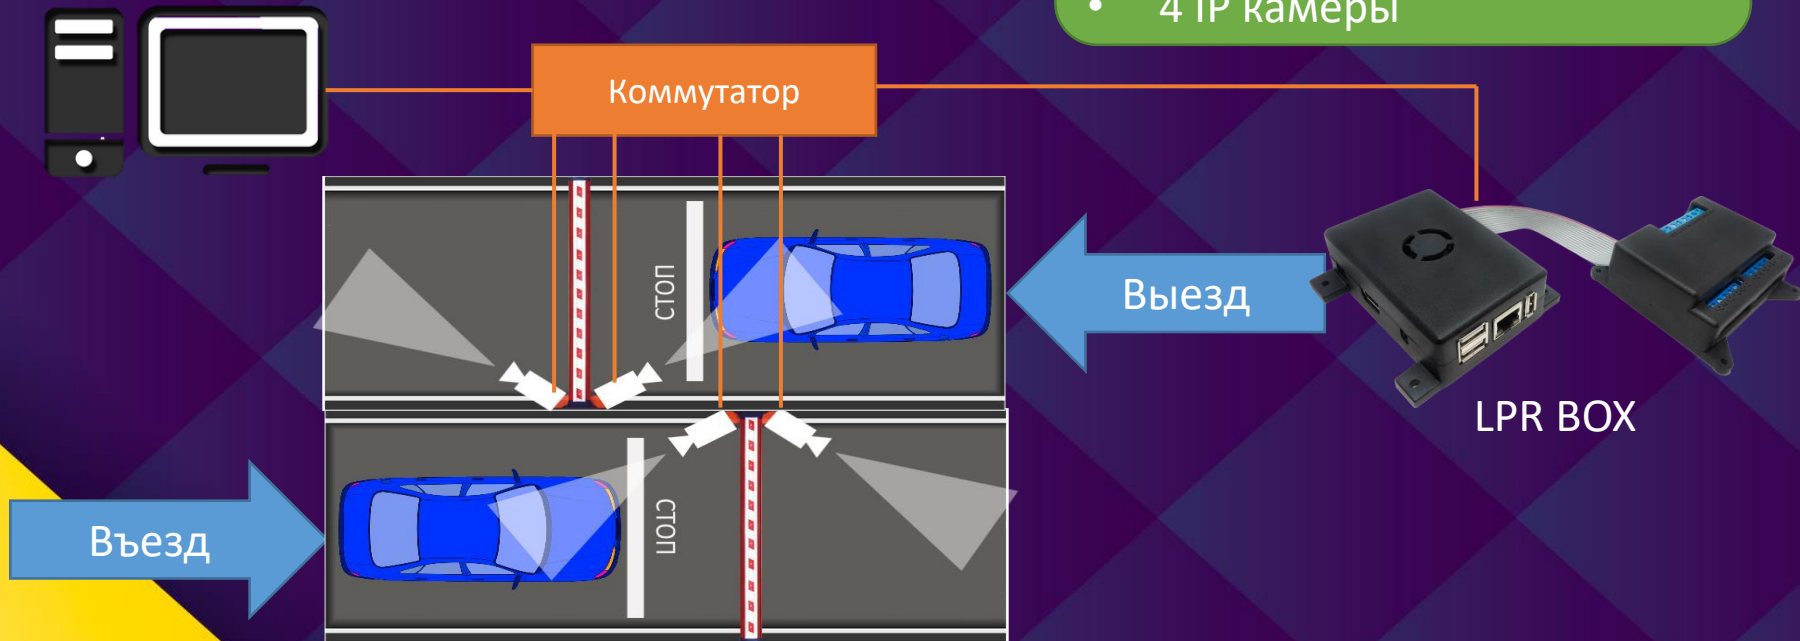

Поддержка сетевого модуля реле

Однонаправленный КПП

Необходимое оборудование:

- LPR BOX
- Коммутатор сети
- 2 IP камеры

Рабочее место оператора
(можно без оператора)

Коммутатор

LPR BOX

Въезд

Выезд

Двунаправленный КПП

Необходимое оборудование:

- LPR BOX
- Коммутатор сети
- 4 IP камеры

Рабочее место оператора
(можно без оператора)

Онлайн мониторинг

Подключение к LPR BOX по локальной сети или интернет