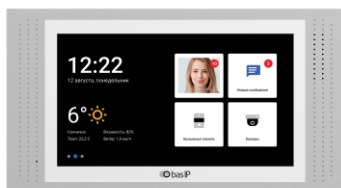

ВИДЕОДОМОФОН

AT-07L

EAN: 5060514913567 (BLACK)

EAN: 5060514913550 (WHITE)

EAN: 5060514913574 (GOLD)

Внутренний 7-дюймовый IP-видеодомофон с IPS-экраном, разрешением 1024x600 и возможностью подключения датчиков тревоги.

Внутренний видеодомофон работает под управлением операционной системы Android 6.0. Он поставляется в 3 цветовых вариациях: белый, золотой, черный и имеет два варианта установки: настенное крепление и скрытое крепление с использованием специального кронштейна.

BLACK

WHITE

GOLD

Общие характеристики

- Дисплей: 7" IPS LCD, сенсорный емкостный.
- Разрешение экрана: 1024 x 600.
- Встроенная камера: Нет.
- Питание: PoE и + 12 Вольт.
- Потребление питания: 6 Вт, в режиме ожидания — 2,5 Вт.
- Размеры: 236 x 128 x 26,5 мм.
- Цвет: Black, White, Gold.
- Корпус: Алюминий.
- Тип установки: Настенная накладная, врезная с помощью кронштейна.

Возможности подключения

- Количество индивидуальных вызывных панелей: До 9 панелей.
- Количество многоабонентских вызывных панелей: До 9 панелей.
- Подключение дополнительных мониторов: До 8 мониторов.
- Дополнительные разъемы: Слот для SD карт (SDHC).
- Функция памяти: Запись фото, видео и аудио на SD карту.
- Интерфейс: Многоязычный графический и WEB-интерфейс.
- Количество IP камер: До 32 камер.