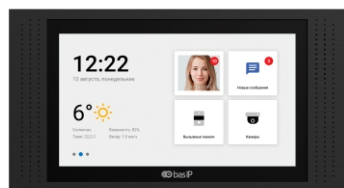

ВИДЕОДОМОФОН

AT-07L

EAN: 5060514913567 (BLACK)

EAN: 5060514913550 (WHITE)

EAN: 5060514913574 (GOLD)

Внутренний 7-дюймовый IP-видеодомофон с IPS-экраном, разрешением 1024x600 и возможностью подключения датчиков тревоги.

Внутренний видеодомофон работает под управлением операционной системы Android 6.0. Он поставляется в 3 цветовых вариациях: белый, золотой, черный и имеет два варианта установки: настенное крепление и скрытое крепление с использованием специального кронштейна.

BLACK

WHITE

GOLD

Общие характеристики

- Дисплей: 7" IPS LCD, сенсорный емкостный.
- Разрешение экрана: 1024 x 600.
- Встроенная камера: Нет.
- Питание: PoE и + 12 Вольт.
- Потребление питания: 6 Вт, в режиме ожидания — 2,5 Вт.
- Размеры: 236 x 128 x 26,5 мм.
- Цвет: Black, White, Gold.
- Корпус: Алюминий.
- Тип установки: Настенная накладная, врезная с помощью кронштейна.

Возможности подключения

- Количество индивидуальных вызывных панелей: До 9 панелей.
- Количество многоабонентских вызывных панелей: До 9 панелей.
- Подключение дополнительных мониторов: До 8 мониторов.
- Дополнительные разъемы: Слот для SD карт (SDHC).
- Функция памяти: Запись фото, видео и аудио на SD карту.
- Интерфейс: Многоязычный графический и WEB-интерфейс.
- Количество IP камер: До 32 камер.