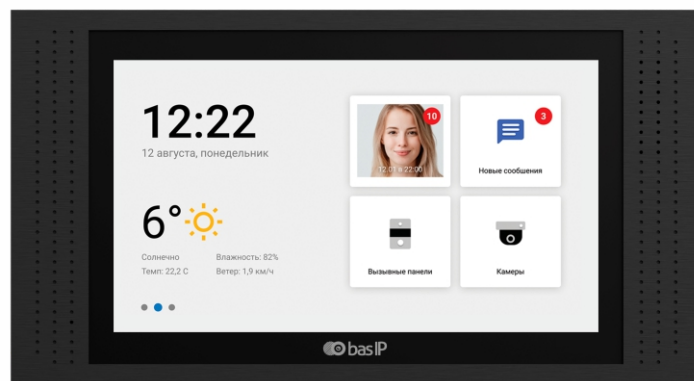

ВИДЕОДОМОФОН

AT-07L

EAN: 5060514913567 (BLACK)

EAN: 5060514913550 (WHITE)

EAN: 5060514913574 (GOLD)

Внутренний 7-дюймовый IP-видеодомофон с IPS-экраном, разрешением 1024x600 и возможностью подключения датчиков тревоги.

Внутренний видеодомофон работает под управлением операционной системы Android 6.0. Он поставляется в 3 цветовых вариациях: белый, золотой, черный и имеет два варианта установки: настенное крепление и скрытое крепление с использованием специального кронштейна.

BLACK

WHITE

GOLD

Общие характеристики

- Дисплей: 7" IPS LCD, сенсорный емкостный.
- Разрешение экрана: 1024 x 600.
- Встроенная камера: Нет.
- Питание: PoE и + 12 Вольт.
- Потребление питания: 6 Вт, в режиме ожидания — 2,5 Вт.
- Размеры: 236 x 128 x 26,5 мм.
- Цвет: Black, White, Gold.
- Корпус: Алюминий.
- Тип установки: Настенная накладная, врезная с помощью кронштейна.

Возможности подключения

- Количество индивидуальных вызывных панелей: До 9 панелей.
- Количество многоабонентских вызывных панелей: До 9 панелей.
- Подключение дополнительных мониторов: До 8 мониторов.
- Дополнительные разъемы: Слот для SD карт (SDHC).
- Функция памяти: Запись фото, видео и аудио на SD карту.
- Интерфейс: Многоязычный графический и WEB-интерфейс.
- Количество IP камер: До 32 камер.