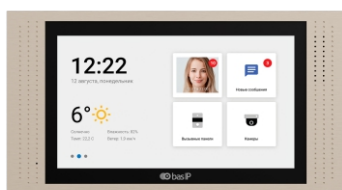

ВИДЕОДОМОФОН

AT-07L

EAN: 5060514913567 (BLACK)

EAN: 5060514913550 (WHITE)

EAN: 5060514913574 (GOLD)

Внутренний 7-дюймовый IP-видеодомофон с IPS-экраном, разрешением 1024x600 и возможностью подключения датчиков тревоги.

Внутренний видеодомофон работает под управлением операционной системы Android 6.0. Он поставляется в 3 цветовых вариациях: белый, золотой, черный и имеет два варианта установки: настенное крепление и скрытое крепление с использованием специального кронштейна.

BLACK

WHITE

GOLD

Общие характеристики

- Дисплей: 7" IPS LCD, сенсорный емкостный.
- Разрешение экрана: 1024 x 600.
- Встроенная камера: Нет.
- Питание: PoE и + 12 Вольт.
- Потребление питания: 6 Вт, в режиме ожидания — 2,5 Вт.
- Размеры: 236 x 128 x 26,5 мм.
- Цвет: Black, White, Gold.
- Корпус: Алюминий.
- Тип установки: Настенная накладная, врезная с помощью кронштейна.

Возможности подключения

- Количество индивидуальных вызывных панелей: До 9 панелей.
- Количество многоабонентских вызывных панелей: До 9 панелей.
- Подключение дополнительных мониторов: До 8 мониторов.
- Дополнительные разъемы: Слот для SD карт (SDHC).
- Функция памяти: Запись фото, видео и аудио на SD карту.
- Интерфейс: Многоязычный графический и WEB-интерфейс.
- Количество IP камер: До 32 камер.