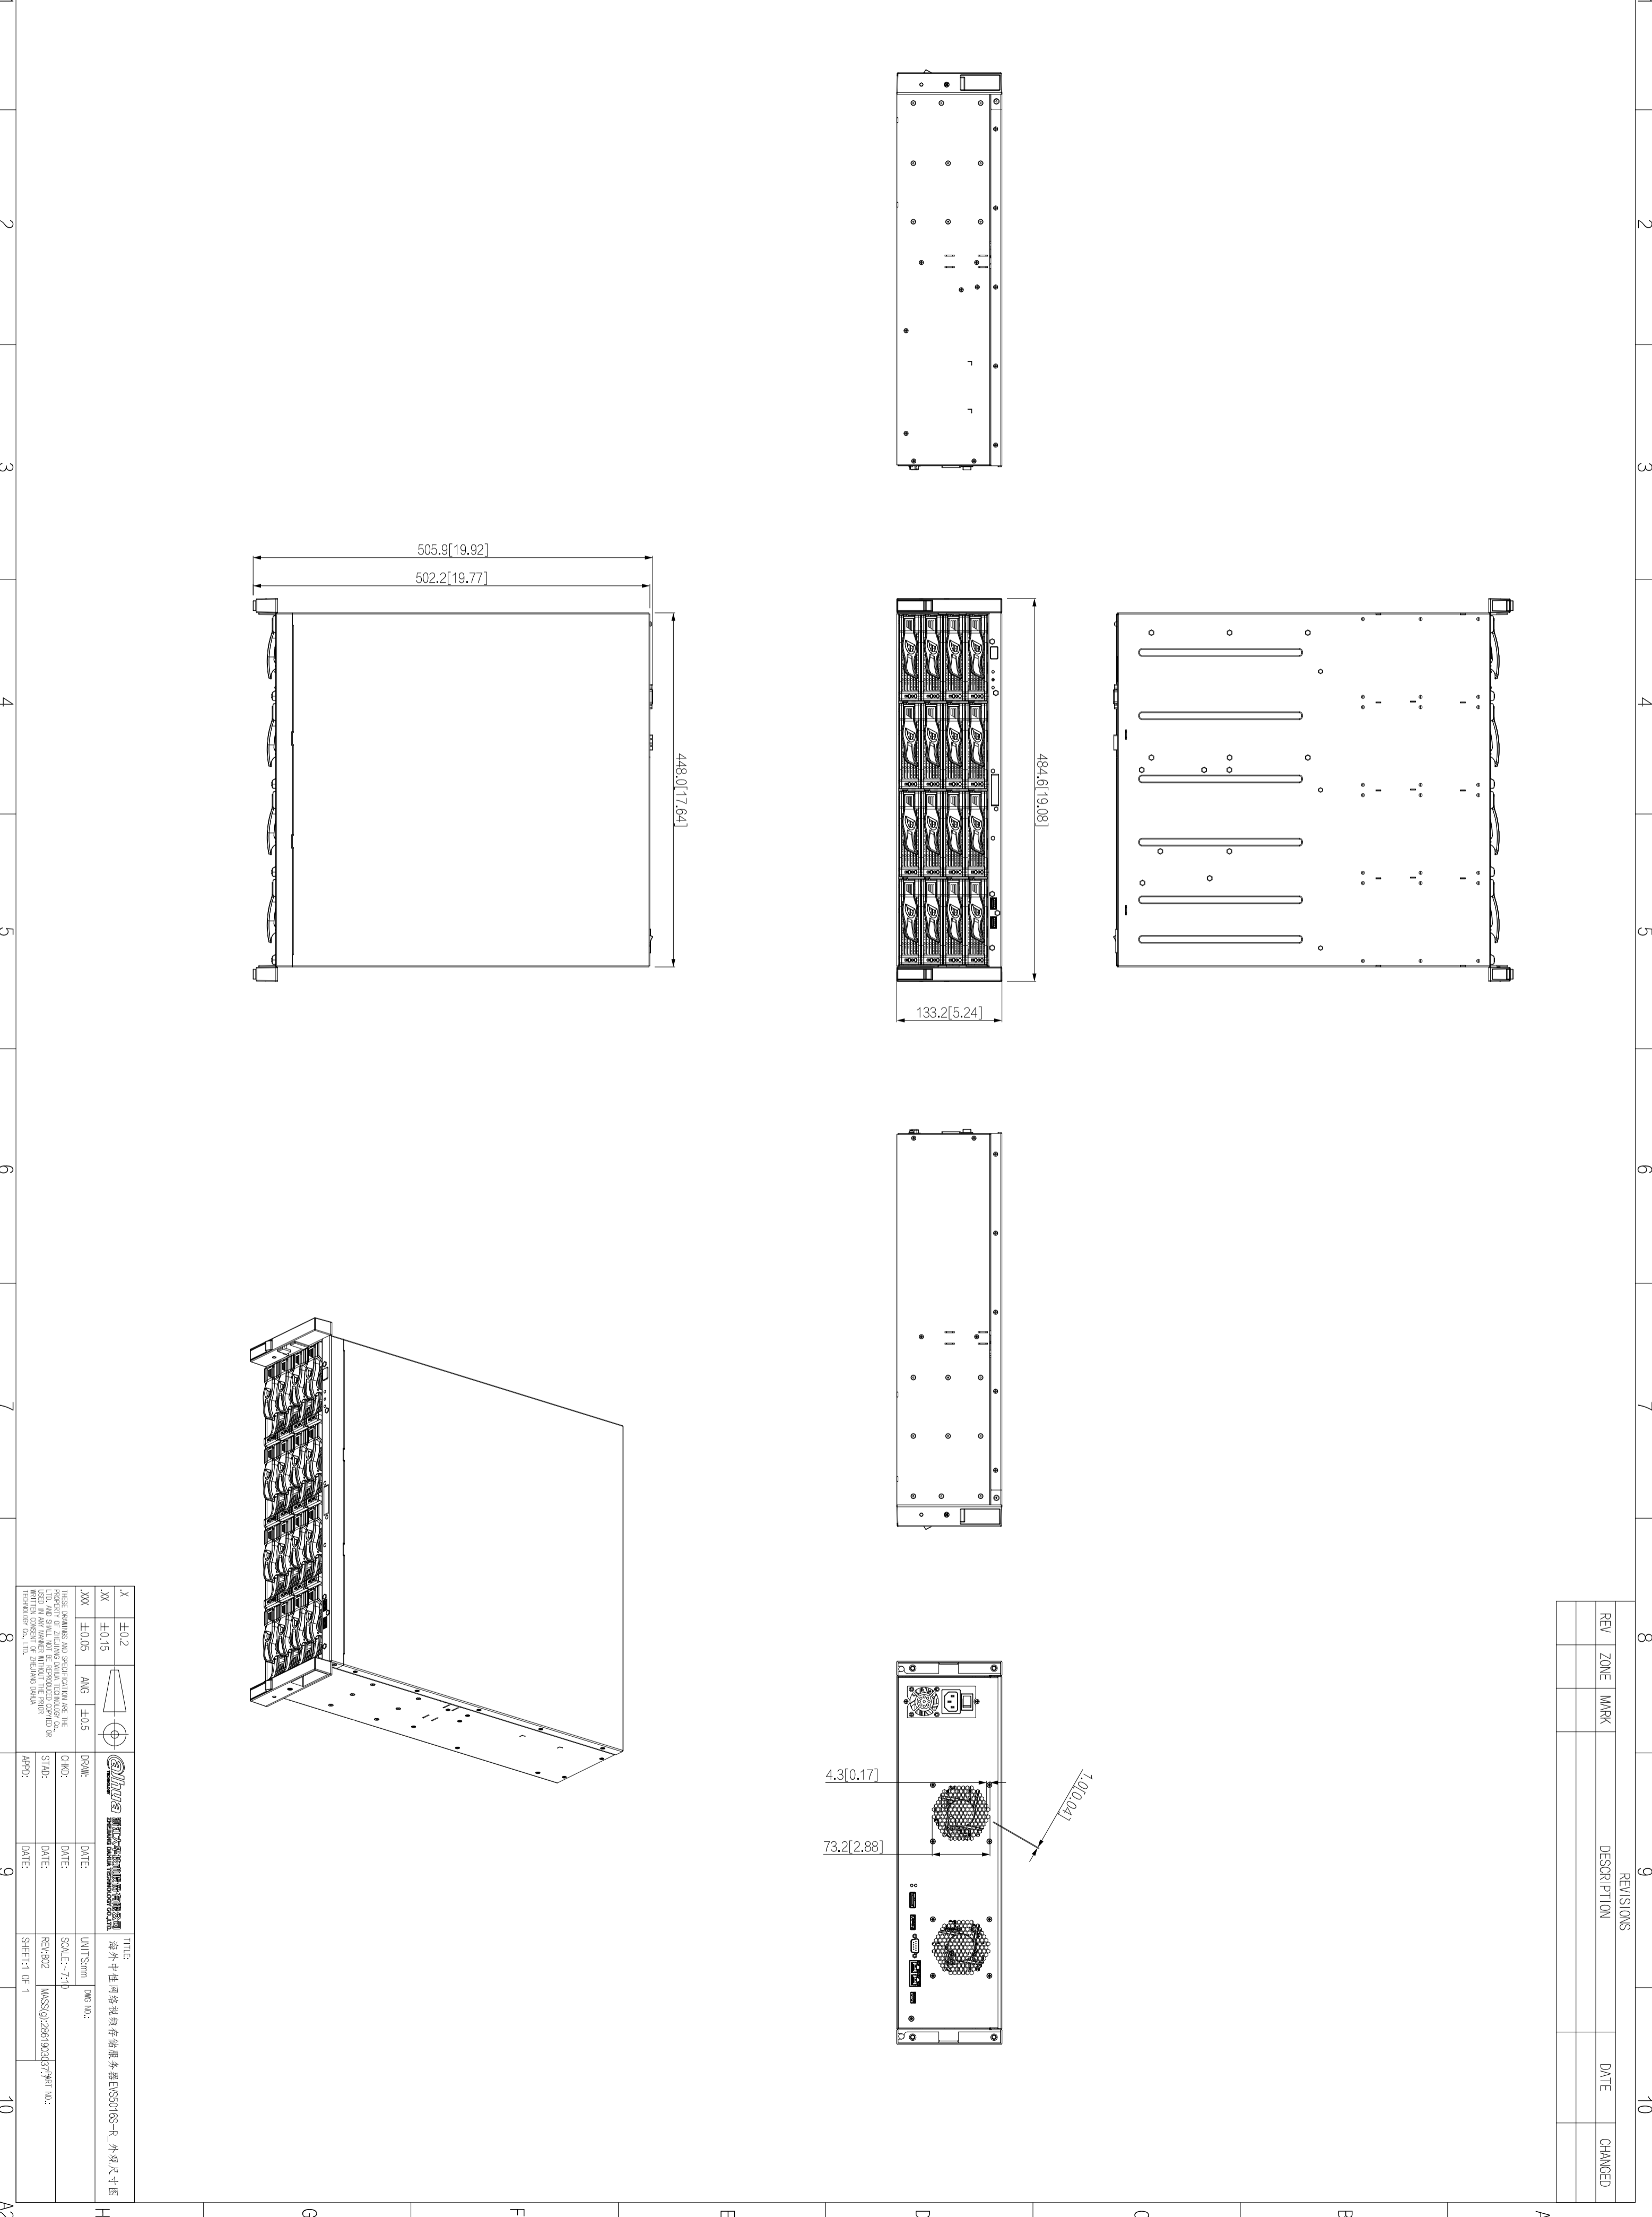

1 2 3 4 5 6 7 8 9 10

REVISIONS					
REV	ZONE	MARK	DESCRIPTION	DATE	CHANGED

X	±0.2				
XY	±0.15				
XYZ	±0.05		±0.5		

Mitsumi
 Mitsumi Precision Industry Co., Ltd.
 株式会社三ツミ精密工業株式会社
 海外中性网络服务器存储服务器型号SS016S-R-外观尺寸图
 TITLE: 海外中性网络服务器存储服务器型号SS016S-R-外观尺寸图
 Dwg No.:
 UNIT: mm
 SCALE: 1:1
 CHK: DATE: REVISION: MASS: 2007-04-19
 STD: DATE: REVISION: MASS: 2007-04-19
 APP: DATE: SHEET: 1 OF 1