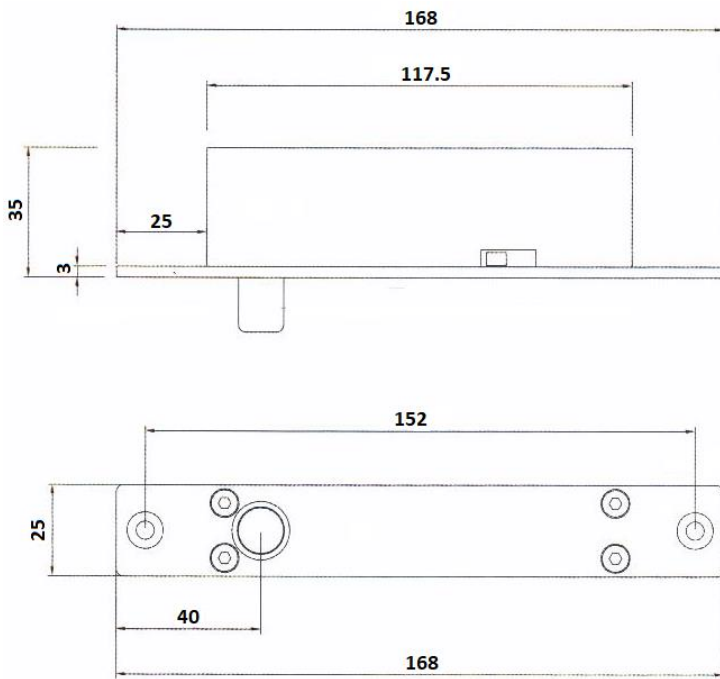

Електроригельний врізний замок SEVEN BL-728T

Основні характеристики:

Робоча напруга: 12В

Червоний – Живлення (+)

Чорний – Заземлення (-)

Сірий (COM), помаранчевий (NC) та зелений (NO) підключаються до дверного датчику

Робочий струм: в режимі роботи – 1.2А
очікування – 200мА Тип

замка: електроригельний

Роликовий механізм підняття ригеля

Ригель замка: діаметр 12мм, довжина 15мм, нержавіюча сталь

Тип приводу: соленоїдний

Таймер затримки: 0, 3, 6 секунд