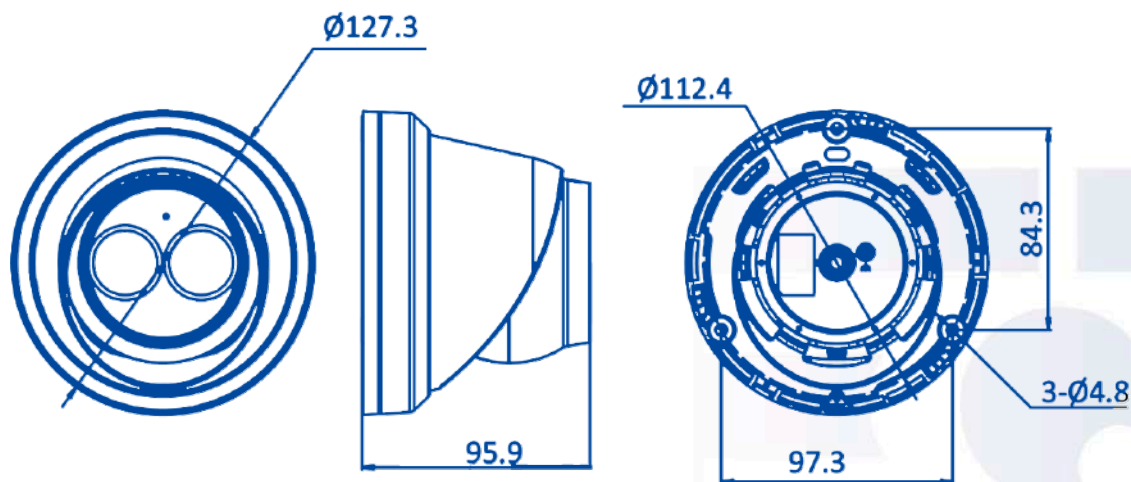

До 6

RJ45 10 М/100 М самоадаптивний

Живлення

12 В постійного струму (до 6 Вт)

РоЕ: 802.3af, Клас 3 (7 Вт)

Вага

600 грам

Розміри

Ø127,3 ×95,9 мм

Мова

Англійська, Українська

Умови експлуатації

Температура: від -30°C до 60°C

Вологість: не більше 95%

Ступінь захисту IP

IP67

АНАЛІТИЧНІ ФУНКЦІЇ

Обличчя

Виявлення

Відеоаналітика

Виявлення перетину лінії*

Виявлення вторгнення*

* Класифікація людей та транспортних засобів

Детектор руху

Так*

Захист від втручання

Тривога при закритті камери

РОЗМІРИ:

СУМІСНІСТЬ:

SE-POMB250MW

SE-JB126MW

2023. Версія паспорту продукту 1.005.

SafetyEye. Всі права захищені. Зовнішній вигляд та технічні характеристики можуть бути змінені без попередження. Зображення, технічні характеристики та інша інформація, наведена в документі, наведені лише для довідки та можуть відрізнятися від фактичного продукту.