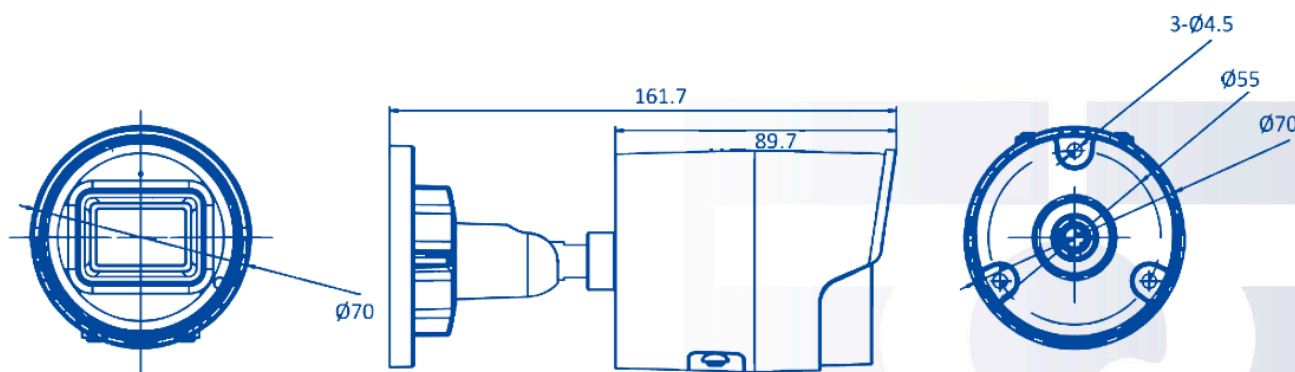

Кількість одночасних підключень

До 6

Живлення

12 В постійного струму (до 6 Вт)

PoE: 802.3af, Клас 3 (7 Вт)

Вага

490 грам

Розміри

Ø70 ×161,7 мм

Мова

Англійська, Українська

Інтерфейси

RJ45 10 М/100 М самоадаптивний

Умови експлуатації

Температура: від -30°C до 60°C

Вологість: не більше 95%

Ступінь захисту IP

IP67

АНАЛІТИЧНІ ФУНКЦІЇ

Обличчя

Виявлення

Відеоаналітика

Виявлення перетину лінії*

Виявлення вторгнення*

* Класифікація людей та транспортних засобів

Детектор руху

Так*

Захист від втручання

Тривога при закритті камери

РОЗМІРИ:

СУМІСНІСТЬ:

SE-JB129MW

2023. Версія паспорту продукту 1.006.

SafetyEye. Всі права захищені. Зовнішній вигляд та технічні характеристики можуть бути змінені без попередження. Зображення, технічні характеристики та інша інформація, наведена в документі, наведені лише для довідки та можуть відрізнятися від фактичного продукту.