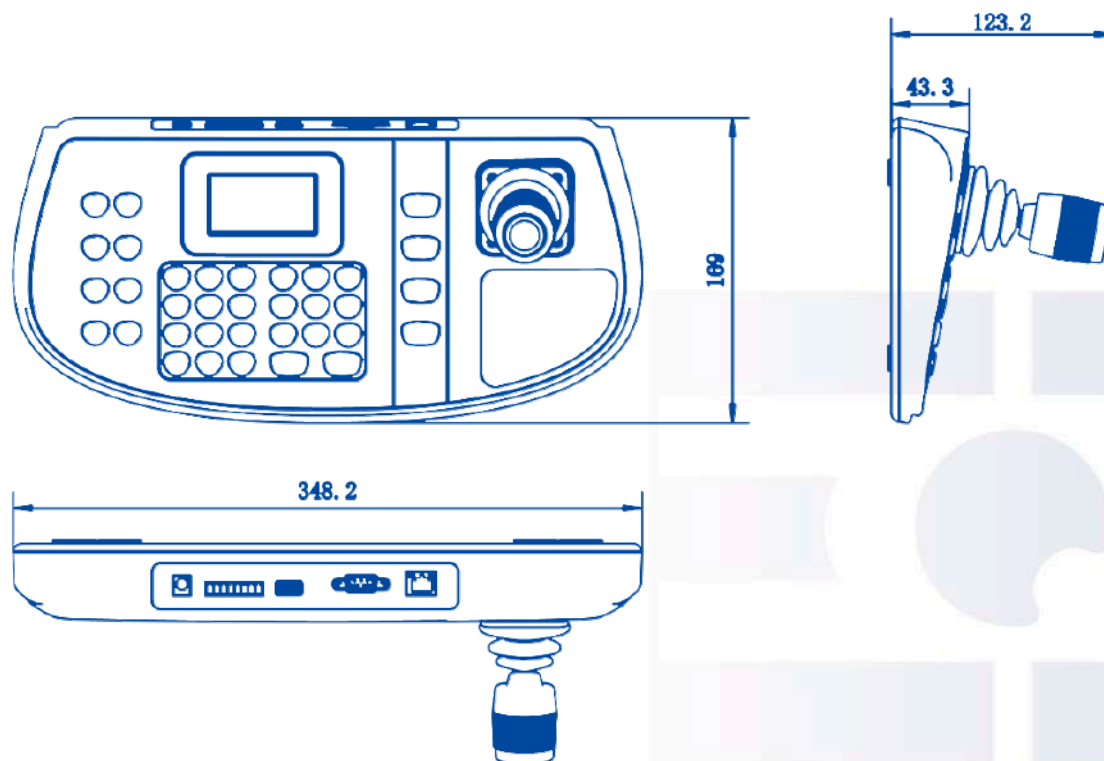

SE-KB12

МЕРЕЖЕВА КЛАВІАТУРА

Екран

Матричний екран 128 × 64 пікселів

Методи керування

Мережвий, через серійний порт

Вага

До 1600 грам

Умови експлуатації

Температура: від -10°C до 55°C

Вологість: від 10% до 90%

Живлення

12 В постійного струму (до 4,7 Вт)

Розміри

348,2 × 169 × 123,2 мм

Система

Linux

Інтерфейси

RJ45 10 М/100 М самоадаптивний - 1

Порт RS-232 - 1

Порт RS-485 - 1

Порт RS-422 - 1

Джойстик

USB 2.0 - 1

ГАБАРИТНІ РОЗМІРИ:

Одиниця виміру – мм.

2023. Версія паспорту продукту 1.000.

SafetyEye. Всі права захищені. Зовнішній вигляд та технічні характеристики можуть бути змінені без попередження. Зображення, технічні характеристики та інша інформація, наведена в документі, наведені лише для довідки та можуть відрізнятися від фактичного продукту.