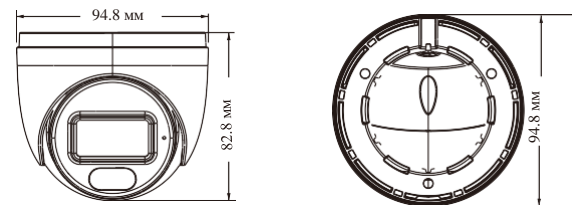

CAMERA

TD-9520S4L-C

2MP З ПОДВІЙНИМ
ПІДСВІЧУВАННЯМ ТУРЕЛЬНА
МЕРЕЖЕВА ВІДЕОКАМЕРА

- H.265+/H.265/H.264+/H.264/MJPEG
- Роздільна здатність: 2MP (1920×1080)
- Авто перемикання, день/ніч
- 3D DNR, WDR, HLC, BLC, і т.ін.
- ROI кодування
- Підтримка інтелектуального додаткового освітлення
- Біле світло: дальність підсвічування до 20 м
- ІЧ: дальність підсвічування до 30 м
- Живлення DC12 В/PoE
- IP 67 клас захисту
- Підтримка двох потоків
- Підтримка віддаленого моніторингу зі смартфонів та планшетів з ОС iOS та Android
- Підтримка виявлення перетину лінії та виявлення вторгнення в зону
- Підтримка SMD (Smart Motion Detection) інтелектуальне виявлення руху

PoE	Так, IEEE802.3af
Дальність підсвічування	ІЧ-підсвічування: до 30 м; Біле світло: до 20 м
Клас захисту	IP67
Інше	
Живлення	DC12 В/PoE
Енергоспоживання	< 5 Вт
Температура зберігання	-20 °C ~ 55 °C, Вологість: не більше 95% (без конденсату)
Робоча температура	-20 °C ~ 55 °C, Вологість: не більше 95% (без конденсату)
Розміри (мм)	Ø 94.6 × 82.8
Вага (нето)	0.28 кг
Встановлення	Настінне, стельове
Сертифікація	CE, FCC
Директиви охорони довкілля	Директива EU RoHS, WEEE(2012/19/EU), директива 94/62/EC і REACH (EC1907/2006)

РОЗМІРИ

ВАРІАНТИ АКЕСУАРІВ

ІНФОРМАЦІЯ ДЛЯ ЗАМОВЛЕННЯ

Варіанти моделей	TD-9520S4L-C(D/PE/AW1)
------------------	------------------------