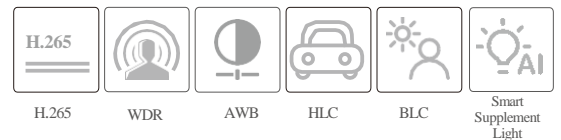

СПЕЦИФІКАЦІЯ

Специфікація	Модель	TD-9544S4L-C		
Відеокамера				
Матриця	1/3" CMOS			
Роздільна здатність зображення	1920×1080			
Швидкість затвора	1/3 с ~ 1/100000 с			
Тип об'єктива	Фіксований			
Світлочувливість	0.02 Люкс @F2.2, AGC увімкнено; 0 Люкс (підсвічування увімкнено)			
Кут огляду	2.8 мм @F2.2 Горизонтально: 95° Вертикально: 55° Діагонально: 109°		3.6 мм @F2.2 Горизонтально: 75° Вертикально: 41° Діагонально: 86°	
	Об'єктив Фіксований			
Кріплення для об'єктива	M12			
День/ніч	ICR			
Широкий динамічний діапазон	Digital WDR			
BLC	Так			
HLC	Так			
Digital NR	Так			
S/N Ratio	≥50 дБ			
Рег. кута при монтажі	Панорама: 0°~360°; Нахил: 0°~75°; Навколо: 0°~360°			
DORI Відстань				
Фокусна відстань	Виявлення	Спостереження	Розпізнавання	Ідентифікація
2.8 мм	41 м	17 м	8 м	4 м
3.6 мм	58 м	23 м	12 м	6 м
Зображення				
Відеокомпресія	Головний потік: H.265+/H.265/H.264+/H.264 Підпотік: H.265+/H.265/H.264+/H.264/MJPEG			
H.265 Відеокомпресія	Main Profile@Leve4.1 High Tier			
Роздільна здатність	1080P (1920×1080), 720P (1280×720), D1, VGA (640×480), 480×240, CIF			
Головний потік	1080P/720P (60 Гц: 1~30 к/с; 50 Гц: 1~25 к/с)			
Підпотік	D1/VGA/480×240/CIF (60 Гц: 1~30 к/с; 50 Гц: 1~25 к/с)			
Бітрейт	64 Кбіт/с ~ 3 Кбіт/с			
Тип бітрейту	VBR / CBR			
Аудіокомпресія	G711A/U			
Налаштування зображення	ROI, насиченість, яскравість, відтінки, контрастність, WDR, чіткість, відзеркалене зображення, перевернуте зображення, NR, тощо, регулюються через клієнтське програмне забезпечення або веб-браузер			
ROI	Кожна зона налаштовується окремо			
Інтерфейси				
Мережа	RJ45			
Відеовихід	Немає			
Аудіо	Вбудований мікрофон			
Зберігання	Немає			
Перезавантаження	Немає			
Функції				
Віддалений моніторинг	Веб-браузер/TVT NVR/NVMS2.X/Мобільний застосунок			
Браузери	IE (потрібен плагін)/Chrome/Edge/Firefox/Safari			
Підключення онлайн	Підтримка одночасного моніторингу до 3 користувачів Підтримка багатопотокової передачі в реальному часі			
Інтернет протокол	UDP, IPv4, IPv6, DHCP, NTP, RTSP, 802.1x, HTTP			
Інтерфейс протокол	ONVIF			
Зберігання	Мережеве віддалене сховище			
Виявлення руху	Підтримує інтелектуальне виявлення руху; фільтрує тривоги за рухом, викликані іншими типами цілей, крім людей			
Інтелектуальна події	Виявлення вторгнення в зону (людиною), виявлення перетину лінії розмежування (людиною)			
Головні функції	Водяний знак, відеомаска, heartbeat			
Безпека	Шифрування відео, шифрування прошивки, шифрування HTTP, шифрування конфігурації, блокування несанкціонованого входу, фільтрація IP-адрес, автентифікація 802.1x, базова та дайджест-автентифікація для HTTP/HTTPS			