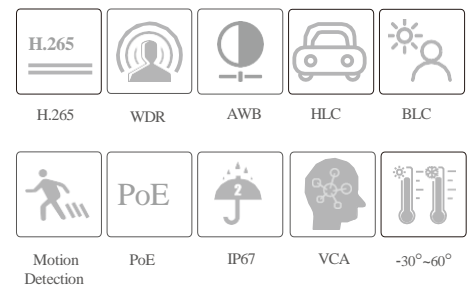

# TD-9554S4-25 (D/PE/AR2)

5MP ІЧ ВОЛОГОСТІЙКА ТУРЕЛЬНА  
МЕРЕЖЕВА ВІДЕОКАМЕРА

- H.265+/H.265/H.264+/H.264/MJPEG
- Роздільна здатність: 5MP (2880×1620)
- Автоперемикання, день/ніч
- 3D DNR, WDR, HLC, BLC, і т. ін.
- ROI-кодування
- ІЧ: дальність підсвічування 30 м
- Живлення DC12V/PoE
- Клас захисту IP67
- Підтримка трьох потоків
- Підтримка віддаленого моніторингу зі смартфонів та планшетів з ОС iOS та Android
- Підтримка SMD (Smart Motion Detection) інтелектуальне виявлення руху
- Виявлення перетину лінії, виявлення вторгнення в область, виявлення покинутих/відсутніх об'єктів, виявлення винятків відеозйомки