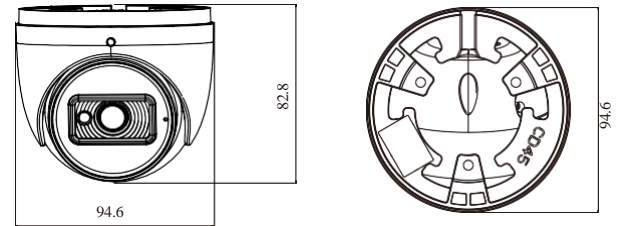

# TD-9554S4-25 (D/PE/AR2)

5MP ІЧ ВОЛОГОСТІЙКА ТУРЕЛЬНА  
МЕРЕЖЕВА ВІДЕОКАМЕРА

- H.265+/H.265/H.264+/H.264/MJPEG
- Роздільна здатність: 5MP (2880×1620)
- Автоперемикання, день/ніч
- 3D DNR, WDR, HLC, BLC, і т. ін.
- ROI-кодування
- ІЧ: дальність підсвічування 30 м
- Живлення DC12V/PoE
- Клас захисту IP67
- Підтримка трьох потоків
- Підтримка віддаленого моніторингу зі смартфонів та планшетів з ОС iOS та Android
- Підтримка SMD (Smart Motion Detection) інтелектуальне виявлення руху
- Виявлення перетину лінії, виявлення вторгнення в область, виявлення покинутих/відсутніх об'єктів, виявлення винятків відеозйомки

Відеовихід	Немає
Аудіо	1 аудіовихід; вбудований мікрофон
Зберігання	Вбудований слот для карт пам'яті micro-SD до 256 ГБ
Скидання налаштувань	Так
<b>Інше</b>	
Живлення	DC12 В/PoE
Енергоспоживання	< 5.5 Вт
Умови роботи	-30 °C ~ 60 °C; вологість: 95% (без конденсату)
Умови зберігання	-30 °C ~ 65°C, вологість: 95% (без конденсату)
Розміри	Ø 94.6 × 82.8 мм
Вага	0.46 кг
Встановлення	Стельове кріплення (настінне кріплення доступне в комплекті з розподільною коробкою та кронштейном)
Сертифікати	CE, FCC
Директиви охорони довкілля	Відповідає директивам ЄС RoHS, WEEE (2012/19/EU), директиві 94/62/EC та REACH (EC1907/2006)

### РОЗМІРИ