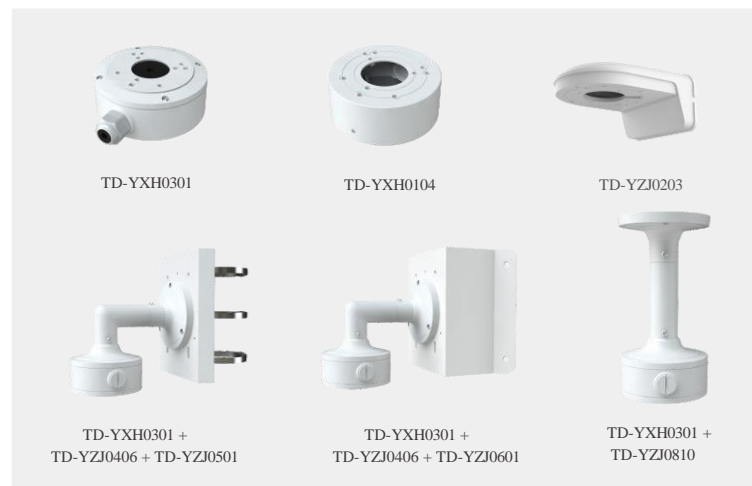

ВАРІАНТИ АКЦЕСУАРІВ

ВАРІАНТИ МОДЕЛЕЙ

Інша модель	TD-9554S4 (D/PE/AR2)