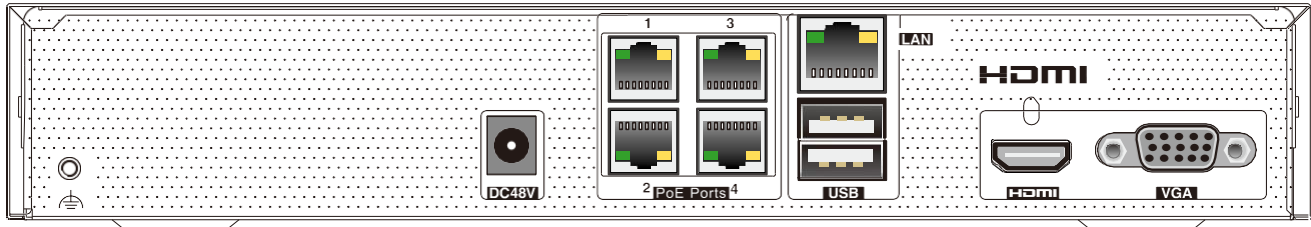

ВЛАСТИВОСТІ

- Підтримка 4 або 8 каналів 6MP/5MP/4MP/3MP/1080P/ 960P/720P/960H/ D1/CIF
- IP відео вхід з відеокompresією H.265S/H.265+/H.265/H.264
- Інтуїтивно зрозумілий і зручний графічний інтерфейс користувача (GUI), управління за допомогою миші у Windows
- Запис: ручний / за часом / за рухом / за спрацюванням датчика / POS / AI запис
- Відтворення: 4 або 8 каналів, одночасне відтворення
- Пошук: часовий фрагмент, час, подія, тег, інтелектуальний пошук
- Підтримка декількох подій VCA (аналітика відеоконтенту), таких як покинутий / відсутній об'єкт, вторгнення в зону, фальсифікація відео, виключення відео, щільність натопу тощо.
- Підтримка накладання POS-інформації на перегляд і відтворення в реальному часі
- Резервне копіювання через USB, мережу і т.д.
- Підтримка попереднього перегляду, запису, відтворення, резервного копіювання і віддаленого доступу
- Мережевий протокол DHCP, DDNS, PPPoE 4 або 8 мережевих портів PoE
- IPC можна безпосередньо підключити до мережевого відеореєстратора
- Підтримується живлення PoE
- Пульт дистанційного керування через Web-клієнт або CMS: перегляд, відтворення, резервне копіювання, PTZ і налаштування
- Двотокова технологія для локального зберігання з високою роздільною здатністю, віддаленої передачі по мережі і віддаленого спостереження з мобільного пристрою
- Управління авторизацією, перегляд журналу і стану пристрою
- Вихід 1080P HD, справжній дисплей з високою роздільною здатністю
- Підтримка функції NAT і сканування QR-кодів мобільними телефонами
- Мобільне спостереження за допомогою смартфонів з ОС iOS і Android

РОЗМІРИ

ВИД ЗЗАДУ

TD-3004H1-4P-B1

TD-3008H1-8P-B1