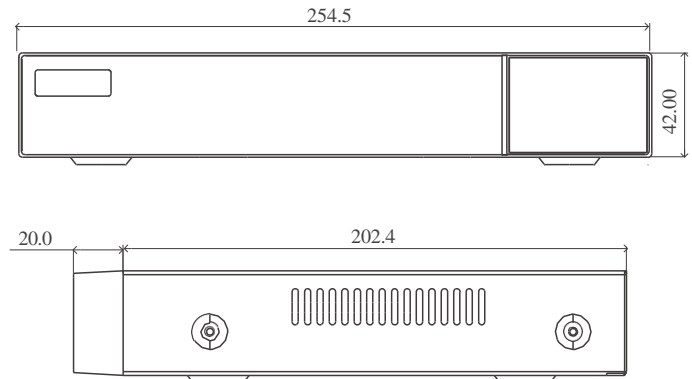

СПЕЦИФІКАЦІЯ