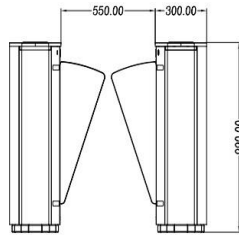

## Технічні параметри

Матеріал	Сталь AISI 304
Час відкриття	0.2 с
Відстань зчитування	1.5 мм
Середнє число роботи	5 млн. циклів
Швидкість проходження	≥35 осіб/хв
Інфрачервоні сенсори	3 пари
Ширина проходу	≤550 мм
Двигун	24 В / 30 Вт безщітковий
Вологість	5-90 %
Робоча температура	-40 °C ~ 80 °C
Габаритні розміри	1400 / 300 / 990 мм
Вага	80 кг (одностулкові), 81.25 кг (двостулкові)

## Габаритні розміри