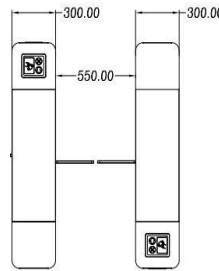

Габаритні розміри