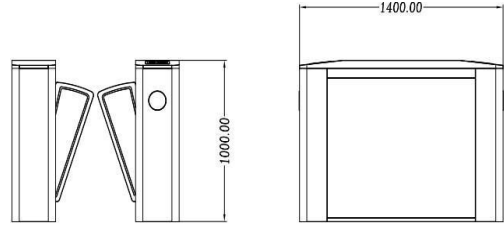

Акcesуари

Габаритні розміри