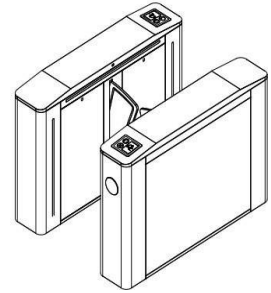

Технічні параметри

Матеріал	Сталь AISI 304
Час відкриття	0.2 с
Відстань зчитування	1.5 мм
Середнє число роботи	5 млн. циклів
Швидкість проходження	≥35 осіб/хв
Інфрачервоні сенсори	3 пари
Ширина проходу	≤550 мм / 900 мм
Двигун	24 В / 30 Вт безщітковий
Вологість	5-90 %
Робоча температура	-40 °С ~ 80 °С
Габаритні розміри	1400 / 300 / 1000 мм
Вага	90 кг (одностулкові), 90 кг (двостулкові)

Акcesуари

Сталь AISI 304

Контрольна панель

Безщітковий
двигун

Стулкові двері

Габаритні розміри

Опис роботи

1. Повністю автоматизований механізм. Електродвигун постійного струму (безщітковий), стабільна робота з низьким рівнем шуму.
2. Функція захисту від заземлення та зіткнення, автоматична система управління. плата живлення, світлодіодний індикатор проходу. Налаштування режиму проходу.
3. Протиударна функція, автоматично блокується, коли не надходить сигнал про відкриття.
4. При відключенні живлення дверцята автоматично відкриваються і автоматично закриваються при подачі живлення, що відповідає вимогам протипожежного захисту.
5. З функцією захисту від часу та автоматичного скидання.
6. Уніфікований інтерфейс, може бути підключений до обладнання для зчитування та запису.
7. Використовуючи стандартний інтерфейс турнікет з легкістю інтегрується з будь-якою системою контролю доступу.