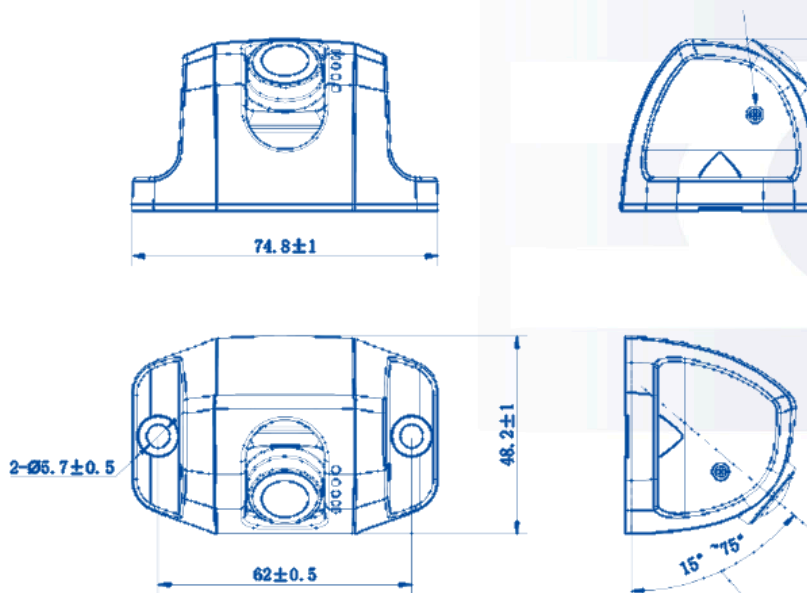

Матриця

1/2.8" CMOS з прогресивним скануванням

Роздільна здатність

2 Мегапикселі

Швидкість затвору

Від 1/25 до 1/30 000 секунди

Широкий динамічний діапазон

96 дБ

Дальність підсвітки, тип

Немає

Основний потік

1920 × 1080 - 25 кадр/сек.

Вбудований мікрофон

Ні

Живлення

Від 9 до 16 В постійного струму (до 1,2 Вт)

Розміри

74,8 x 482 x 41,7 мм

Вага

129 г

Мова

Англійська, Українська

Мінімальне освітлення

0,01 Люкс (при F1,2)

Режим День-Ніч

Кольоровий

Фокусна відстань об'єктиву

1 мм

Кути огляду

Горизонтальний 202°(±5°)

Вертикальний 123°(±5°)

Відеовихід

1-смуговий коаксіальний HD, що відповідає стандарту HDTVI

Інтерфейси

Композитний аналоговий вихід (відео, аудіо, живлення, заземлення)

Умови експлуатації

Температура: від -40°C до 75°C

Вологість: не більше 90%

Матеріал корпусу

Метал

Ступінь захисту

IP68, IK10, IP69K

РОЗМІРИ:

2023. Версія паспорту продукту 1.005.

SafetyEye. Всі права захищені. Зовнішній вигляд та технічні характеристики можуть бути змінені без попередження. Зображення, технічні характеристики та інша інформація, наведена в документі, наведені лише для довідки та можуть відрізнятися від фактичного продукту.