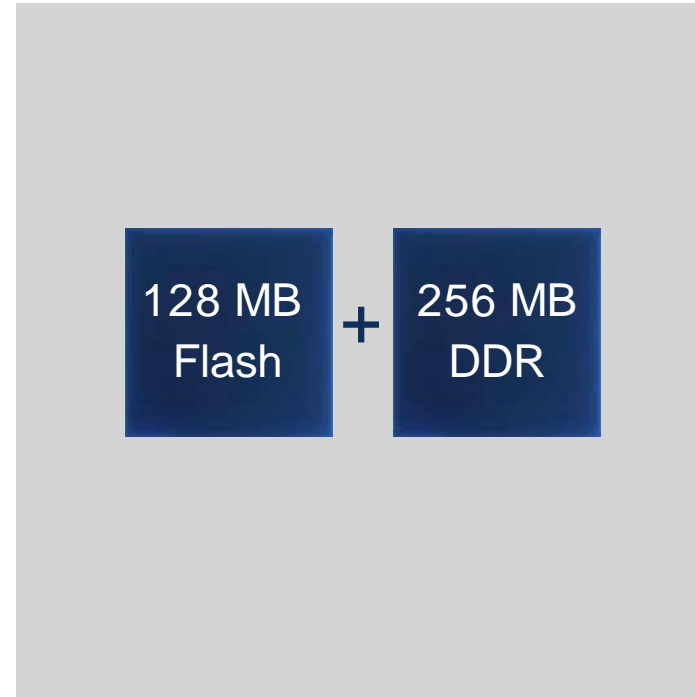

Більше функцій, більше можливостей

Великий обсяг флеш-пам'яті дозволяє додавати функції відповідно до потреб провайдера. Великий обсяг оперативної пам'яті дозволяє підключати більше пристроїв одночасно без уповільнення.