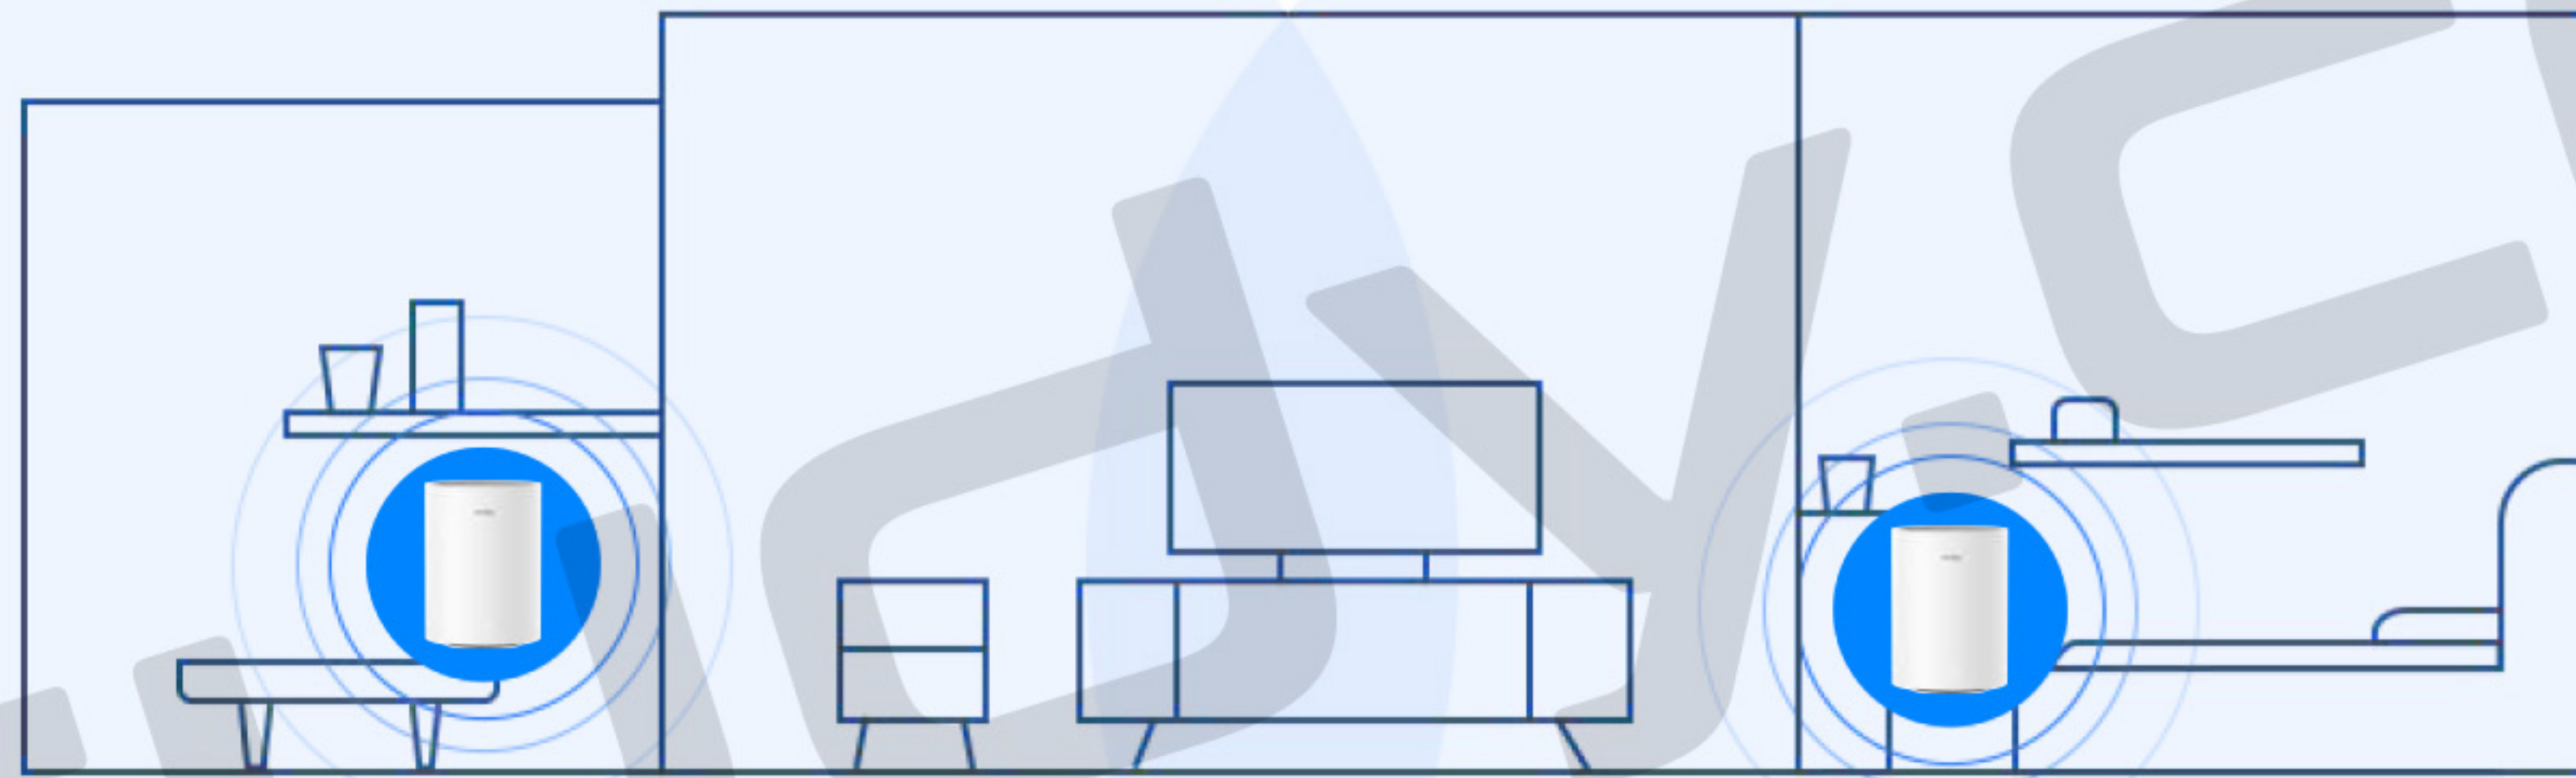

# AC1200

Whole Home Mesh  
Wi-Fi система

-  Покращене покриття для всього будинку
-  Безперервний роумінг
-  Швидкість Wi-Fi до 1.2Gbps
-  Потужний двоядерний процесор
-  VPN-сервер та VPN-клієнт

Datasheet

## Технологія AC1200 Whole Home Mesh покриває до 4500 кв.футів

З сильнішими та ефективнішими сигналами, покращеними завдяки технології Cudy Whole Home Mesh, M1300 (комплект з 3 пристроїв) забезпечує ширше покриття Wi-Fi у всьому будинку з високою продуктивністю. Бездротові з'єднання та опціональний Ethernet-транзит працюють разом, об'єднуючи mesh-блоки, забезпечуючи ще вищу швидкість мережі та справді бездоганне покриття. Хочете більше покриття? Просто додайте ще один пристрій.