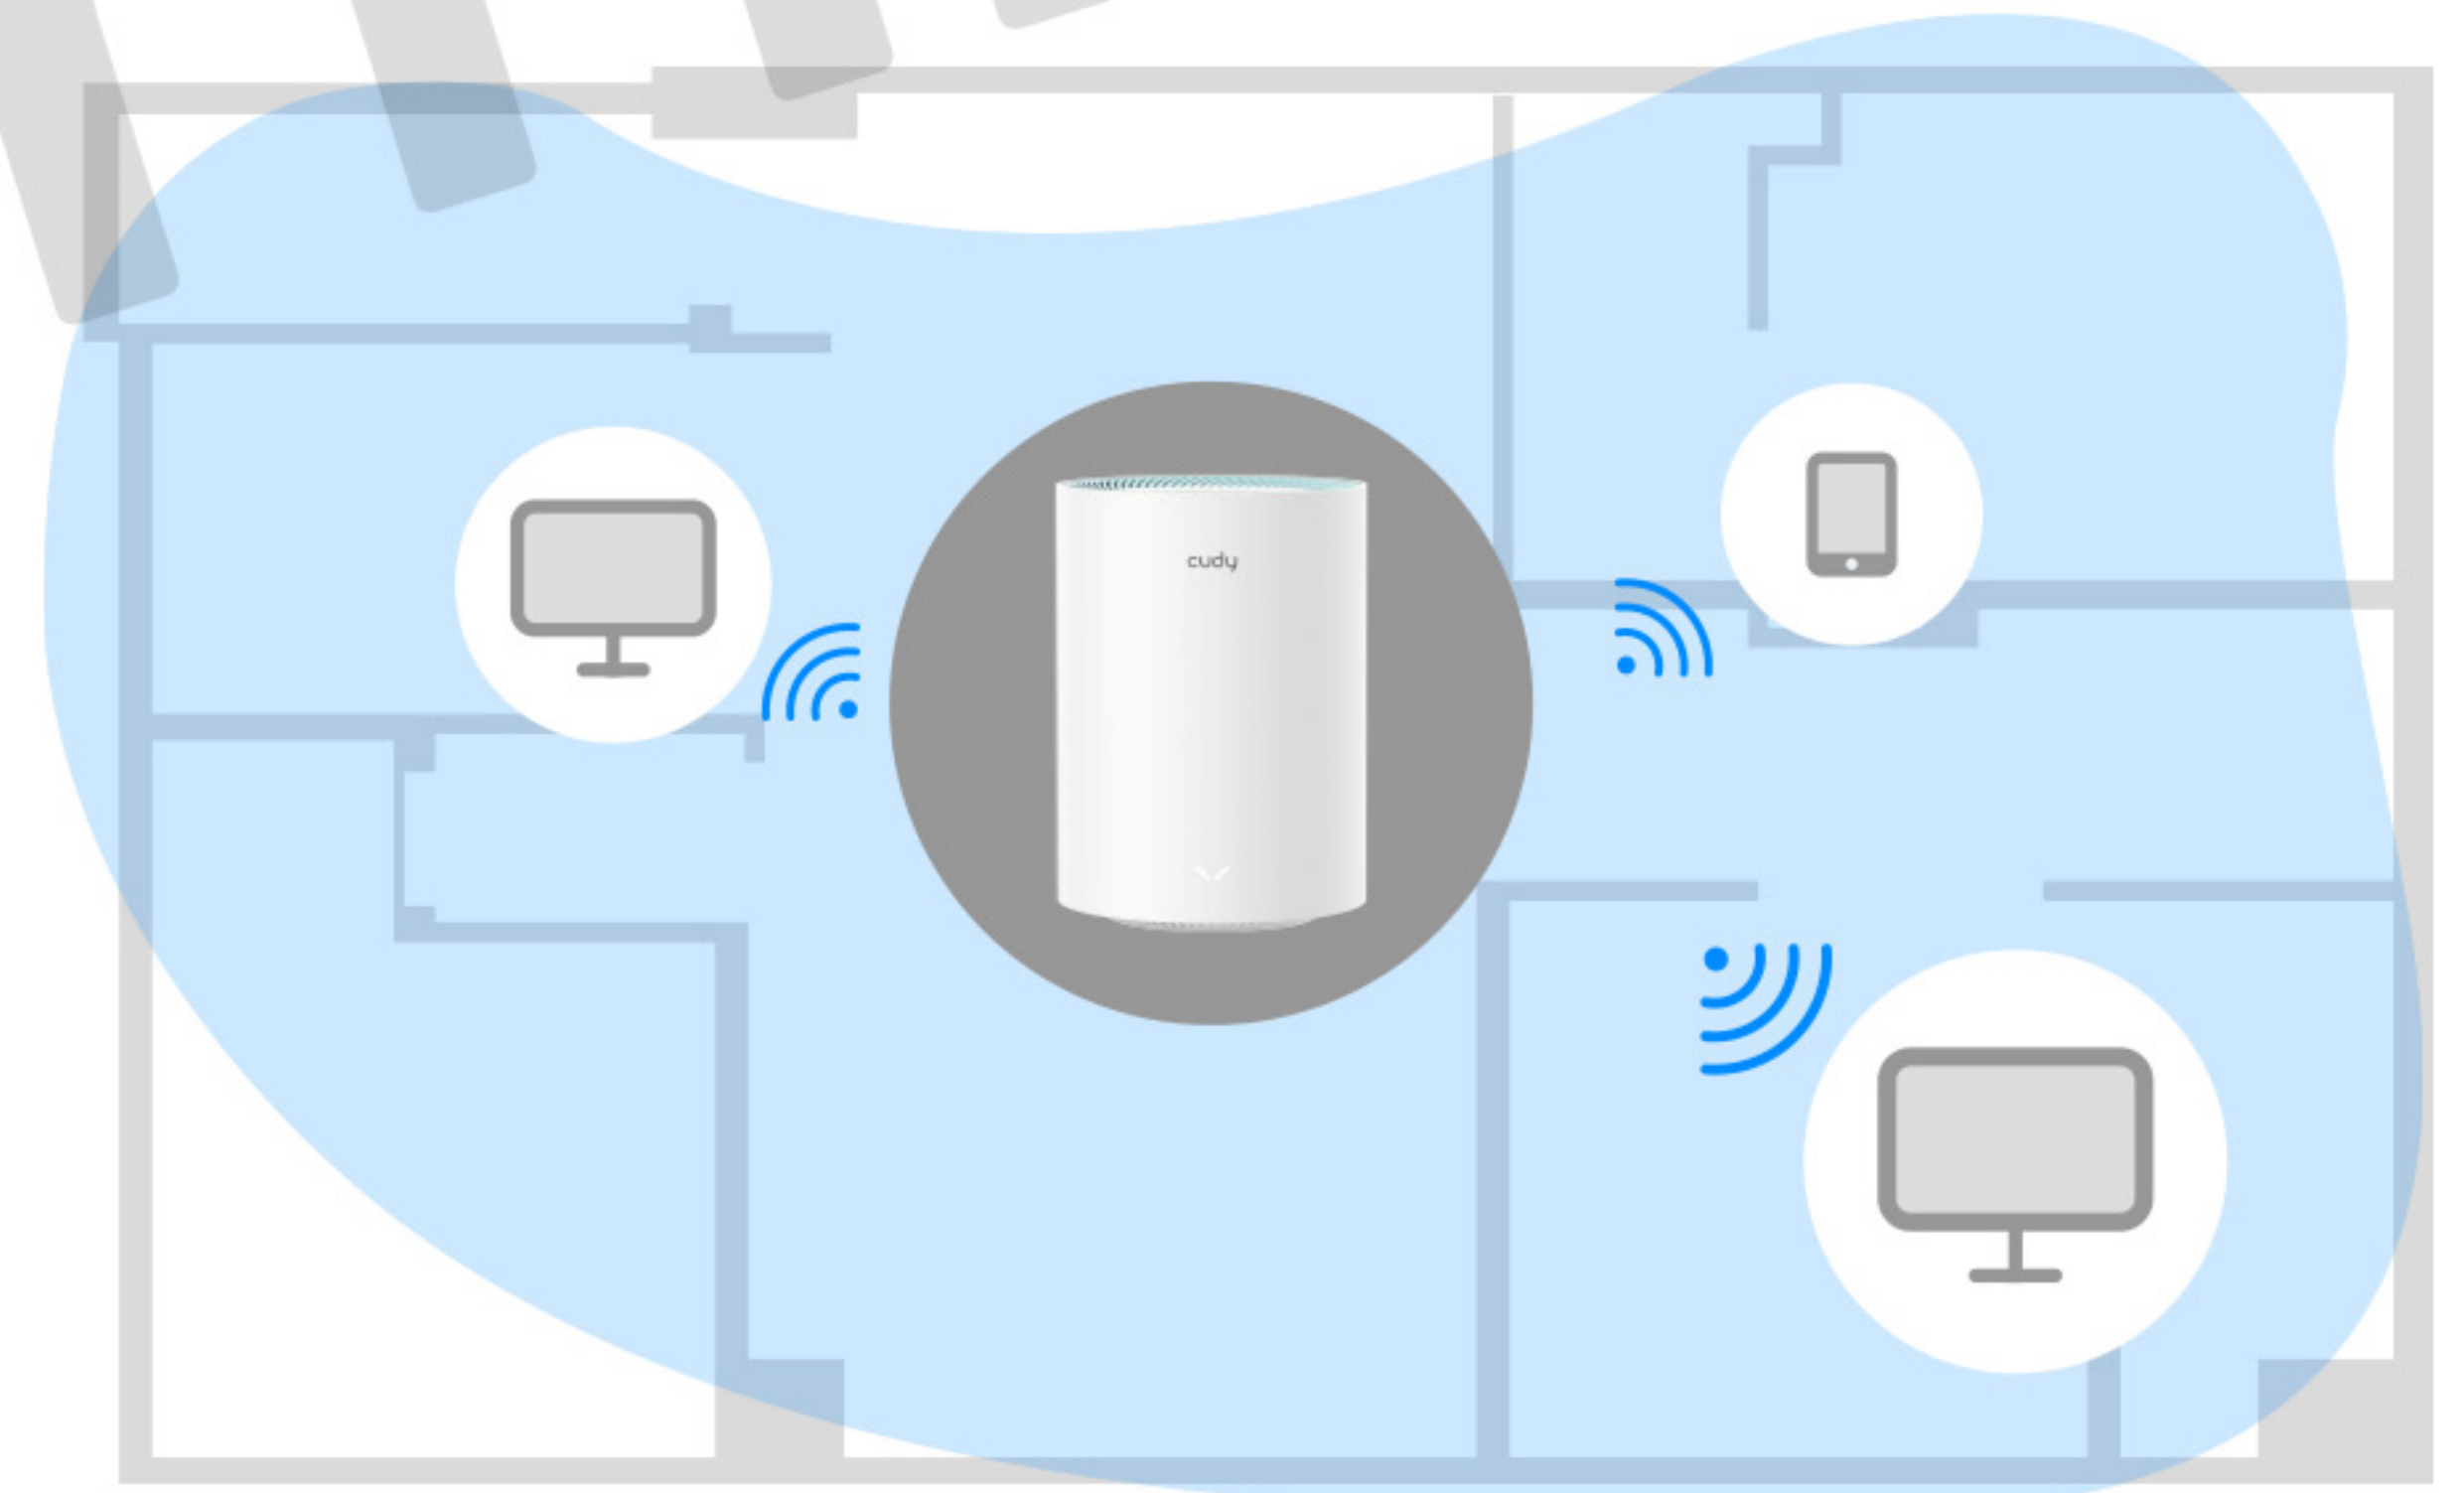

Особливості