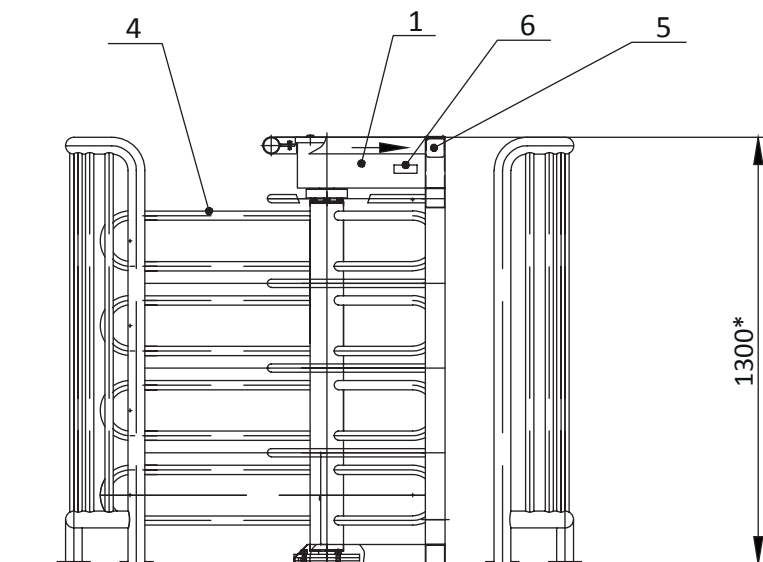

#### Технические данные:

Длина	1560 мм
Ширина	1438 мм
Высота	1300 мм
Масса, не более	250 кг

- 1 - контейнер с электрооборудованием и механизмом управления;
- 2 - стенка ограждения;
- 3 - каркас;
- 4 - ротор с U-образными поводками;
- 5 - световое табло индикации;
- 6 - счетчик проходов (поставляется отдельно)