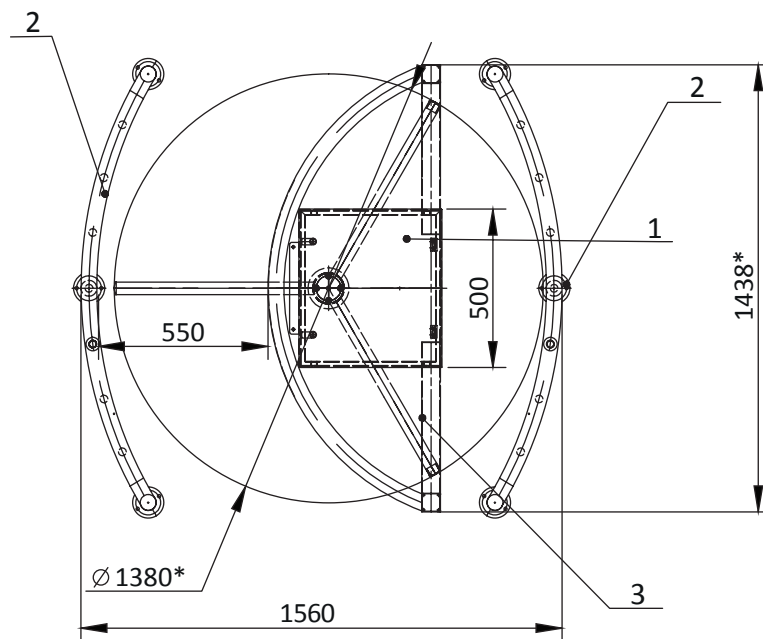

#### Технические данные:

Длина	1560 мм
Ширина	1438 мм
Высота	1300 мм
Масса, не более	250 кг

- 1 - контейнер с электрооборудованием и механизмом управления;
- 2 - стенка ограждения;
- 3 - каркас;
- 4 - ротор с U-образными поводками;
- 5 - световое табло индикации;
- 6 - счетчик проходов (поставляется отдельно)