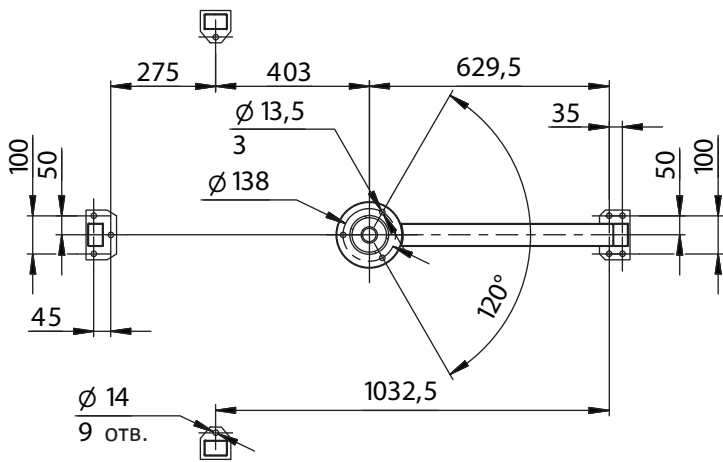

Технические данные:

Длина	1420 мм
Ширина	1179 мм
Высота	2300 мм
Масса, не более	168 кг

www.tiso.global
+380 (44) 291-21-11
e-mail: export@tiso.ua

F - F (1 : 15)

www.tiso.global
 +380 (44) 291-21-11
 e-mail: export@tiso.ua