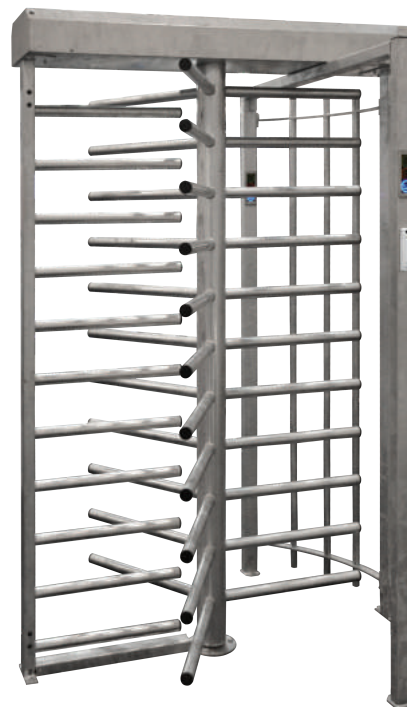

ПОЛНОРОСТОВОЙ ТУРНИКЕТ SESAME BASIC

Полноростовой турникет Sesame Basic - это облегченная версия турникета Sesame. Отличия Sesame Basic от Sesame - это меньшие габариты, простота транспортировки и легкость установки. Качественные материалы и простота конструкции, обеспечивают надежность в эксплуатации и простоту в обслуживании.

ЛЕГКИЙ ВЕС, ПРОСТАЯ УСТАНОВКА, УДОБНАЯ ТРАНСПОРТИРОВКА

Контролируется:

- системой контроля доступа;
- ручным управлением

При отключении напряжения питания оба направления заблокированы.

Дополнительно поставляется: