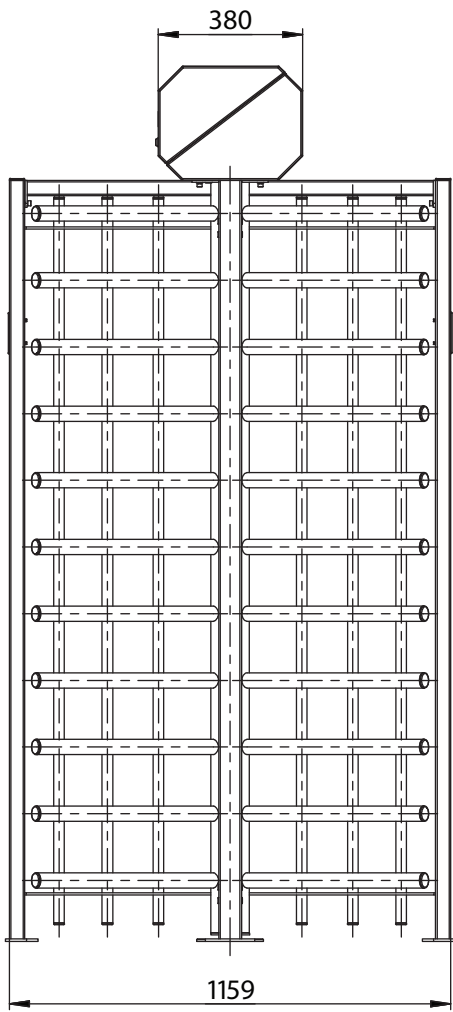

Технические данные:

Длина	1420 мм
Ширина	1179 мм
Высота	2300 мм
Масса, не более	168 кг

www.tiso.global
+380 (44) 291-21-11
e-mail: export@tiso.ua

F - F (1 : 15)

www.tiso.global
 +380 (44) 291-21-11
 e-mail: export@tiso.ua