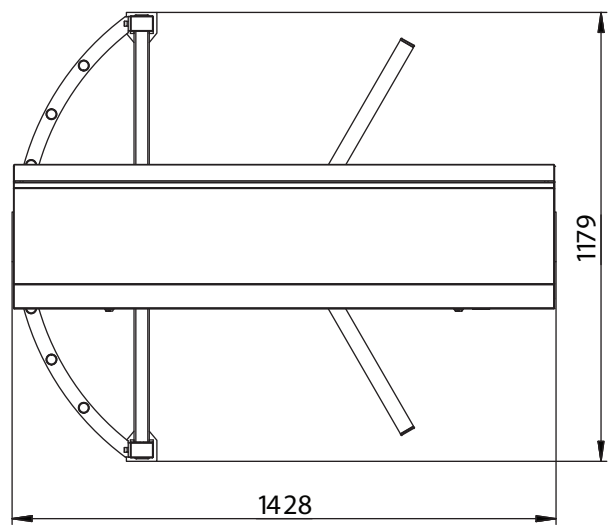

Технические данные:

Длина	1420 мм
Ширина	1179 мм
Высота	2300 мм
Масса, не более	168 кг

www.tiso.global
+380 (44) 291-21-11
e-mail: export@tiso.ua

F - F (1 : 15)

www.tiso.global
 +380 (44) 291-21-11
 e-mail: export@tiso.ua