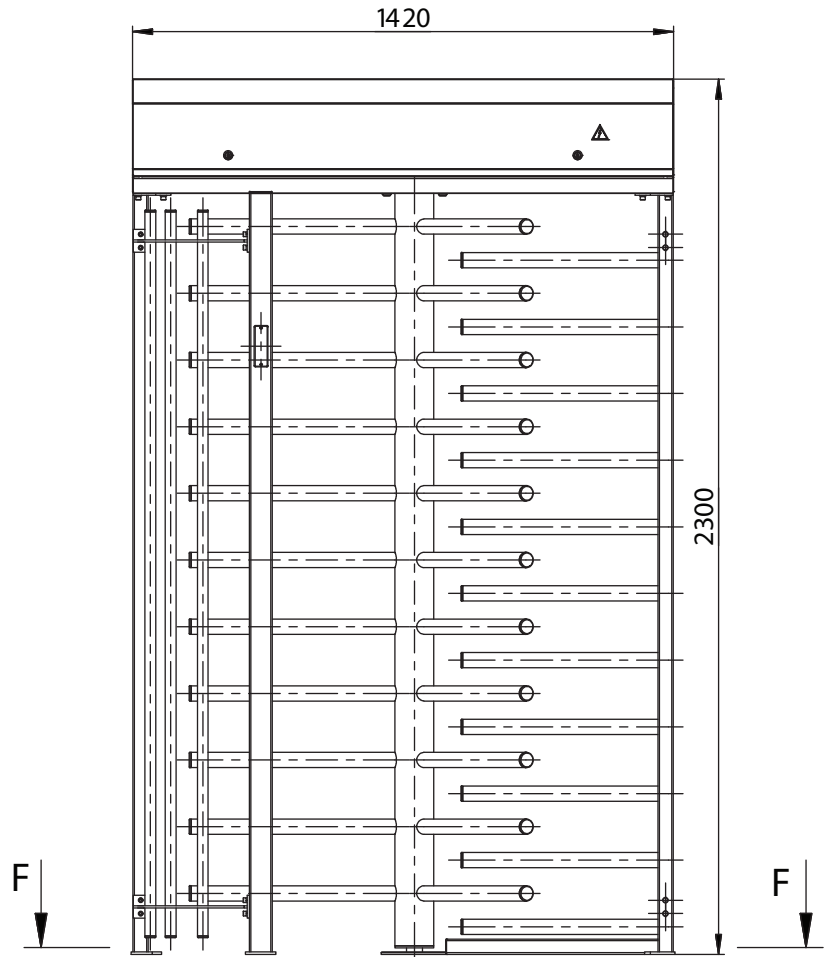

Технические данные:

Длина	1420 мм
Ширина	1179 мм
Высота	2300 мм
Масса, не более	168 кг

www.tiso.global
+380 (44) 291-21-11
e-mail: export@tiso.ua

F - F (1 : 15)

www.tiso.global
 +380 (44) 291-21-11
 e-mail: export@tiso.ua