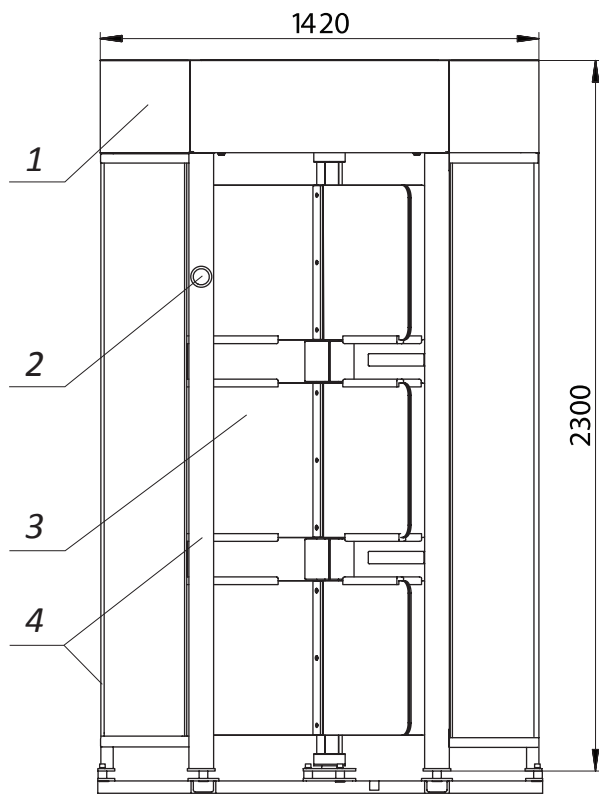

Технические данные:

Длина	1180 мм
Ширина	1420 мм
Высота	2300 мм
Масса, не более	470 кг

- 1 - крыша;
- 2 - световое табло
индикации;
- 3 - ротор;
- 4 - стенка;

03680, Україна, Київ, Ямська, 72
+380 (44) 461-79-69
+380 (44) 586-46-47