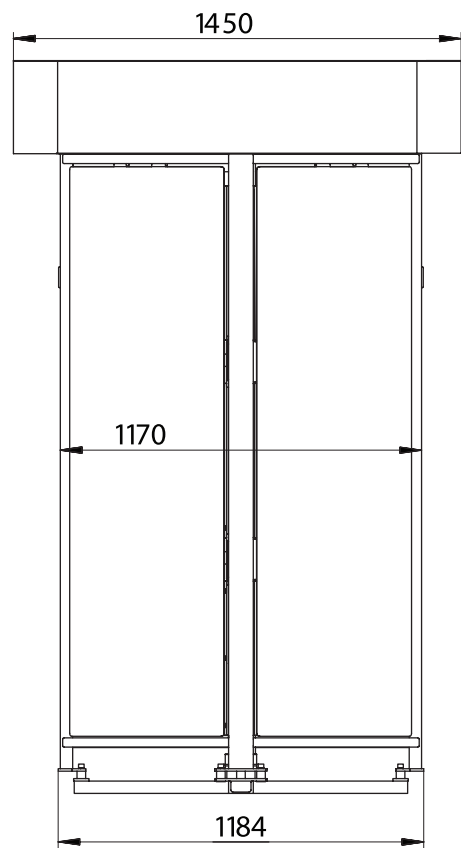

Технические данные:

Длина	1180 мм
Ширина	1420 мм
Высота	2300 мм
Масса, не более	470 кг

- 1 - крыша;
- 2 - световое табло
индикации;
- 3 - ротор;
- 4 - стенка;

03680, Україна, Київ, Ямська, 72
+380 (44) 461-79-69
+380 (44) 586-46-47