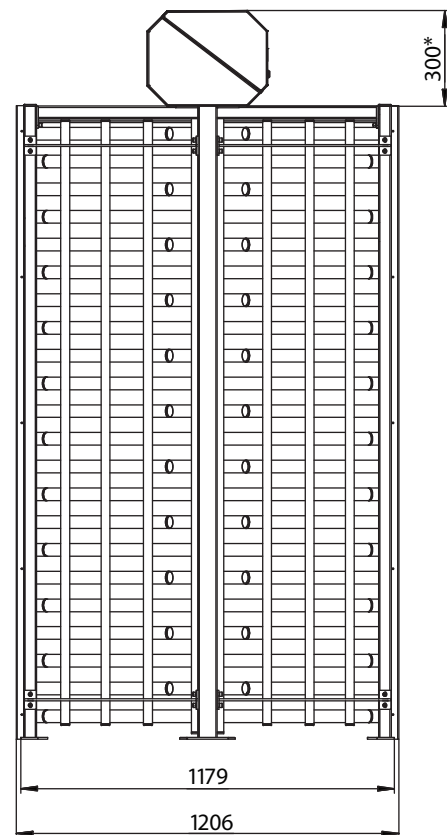

Технические данные:

Длина	2248 мм
Ширина	1207 мм
Высота	2300 мм
Масса, не менее	548 кг

www.tiso.global
+380 (44) 291-21-11
e-mail: export@tiso.ua

A - A (1:15)

www.tiso.global
 +380 (44) 291-21-11
 e-mail: export@tiso.ua