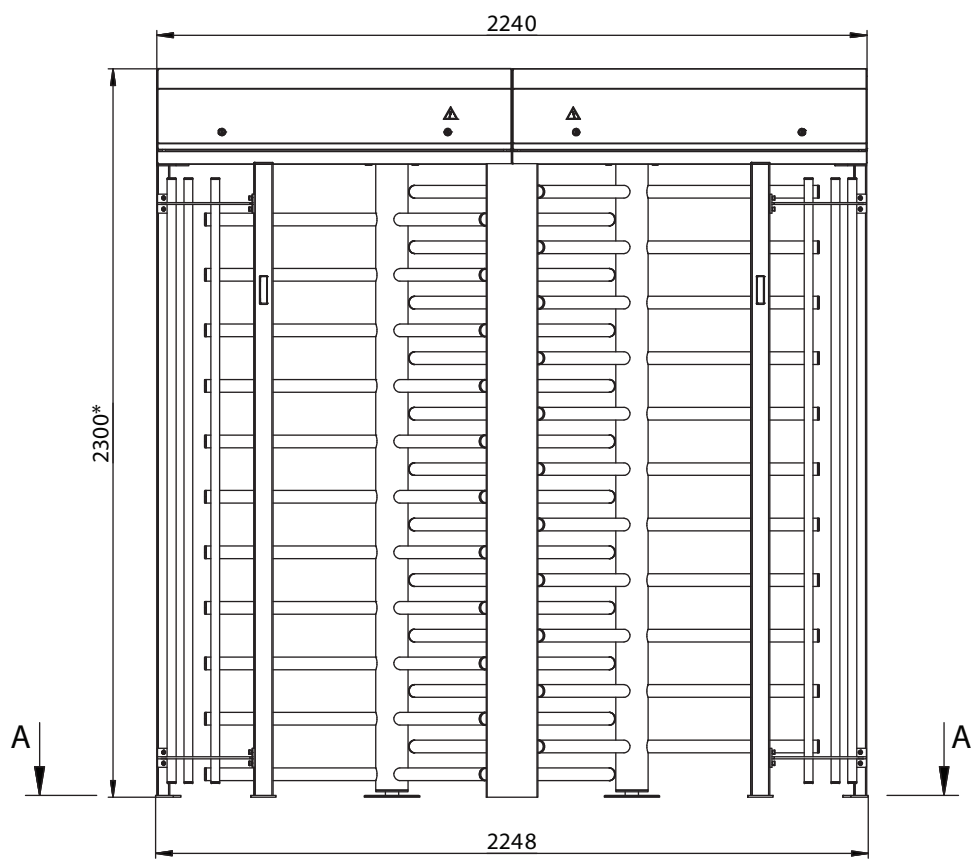

Технические данные:

Длина	2248 мм
Ширина	1207 мм
Высота	2300 мм
Масса, не менее	548 кг

www.tiso.global
+380 (44) 291-21-11
e-mail: export@tiso.ua

A - A (1:15)

www.tiso.global
 +380 (44) 291-21-11
 e-mail: export@tiso.ua