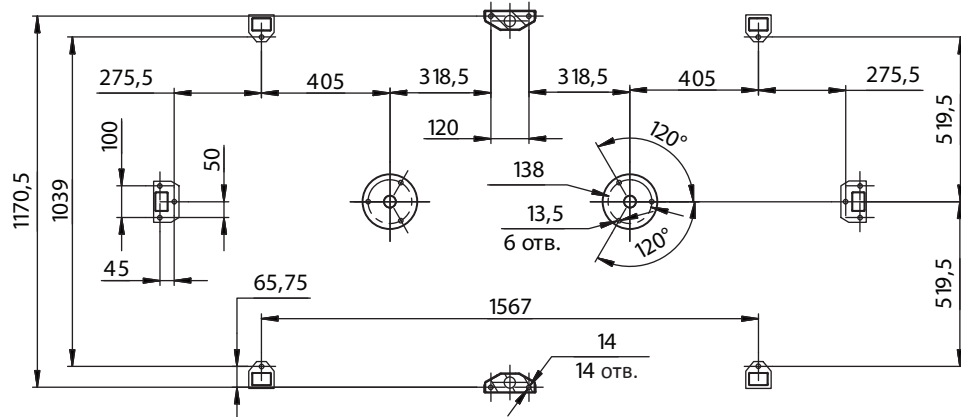

Технические данные:

Длина	2248 мм
Ширина	1207 мм
Высота	2300 мм
Масса, не менее	548 кг

www.tiso.global
+380 (44) 291-21-11
e-mail: export@tiso.ua

A - A (1:15)

www.tiso.global
 +380 (44) 291-21-11
 e-mail: export@tiso.ua