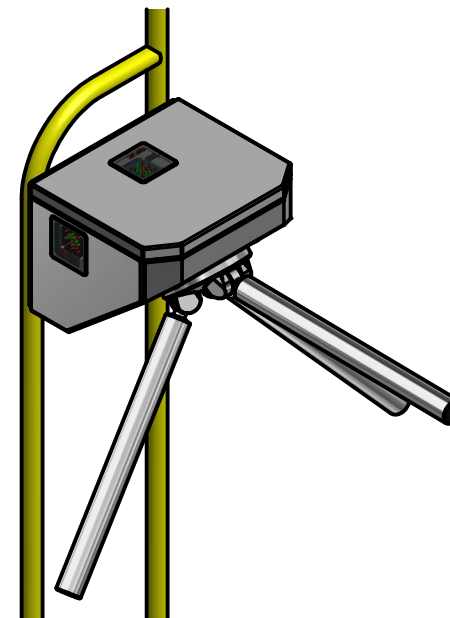

Пример установки на трубу

Турникеты триподы
Skull Bus

www.tiso.global