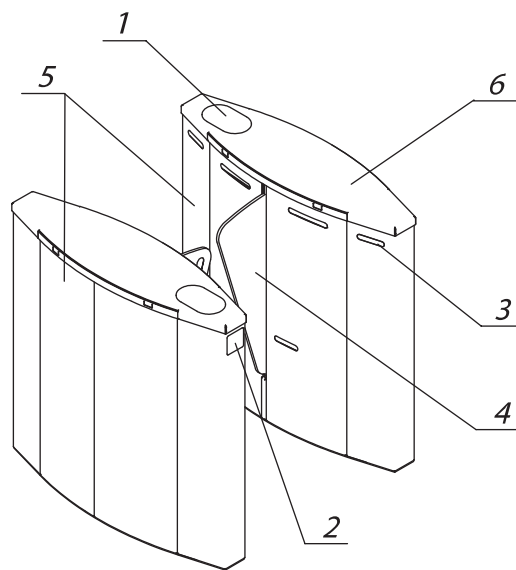

Технические данные:

Длина	однопроходной - 1080 мм двухпроходной - 1870 мм
Ширина	1000 мм
Высота	992 мм
Масса, не более	однопроходной - 202 кг двухпроходной - 324 кг

www.tiso.global
+380 (44) 291-21-11
e-mail: export@tiso.ua