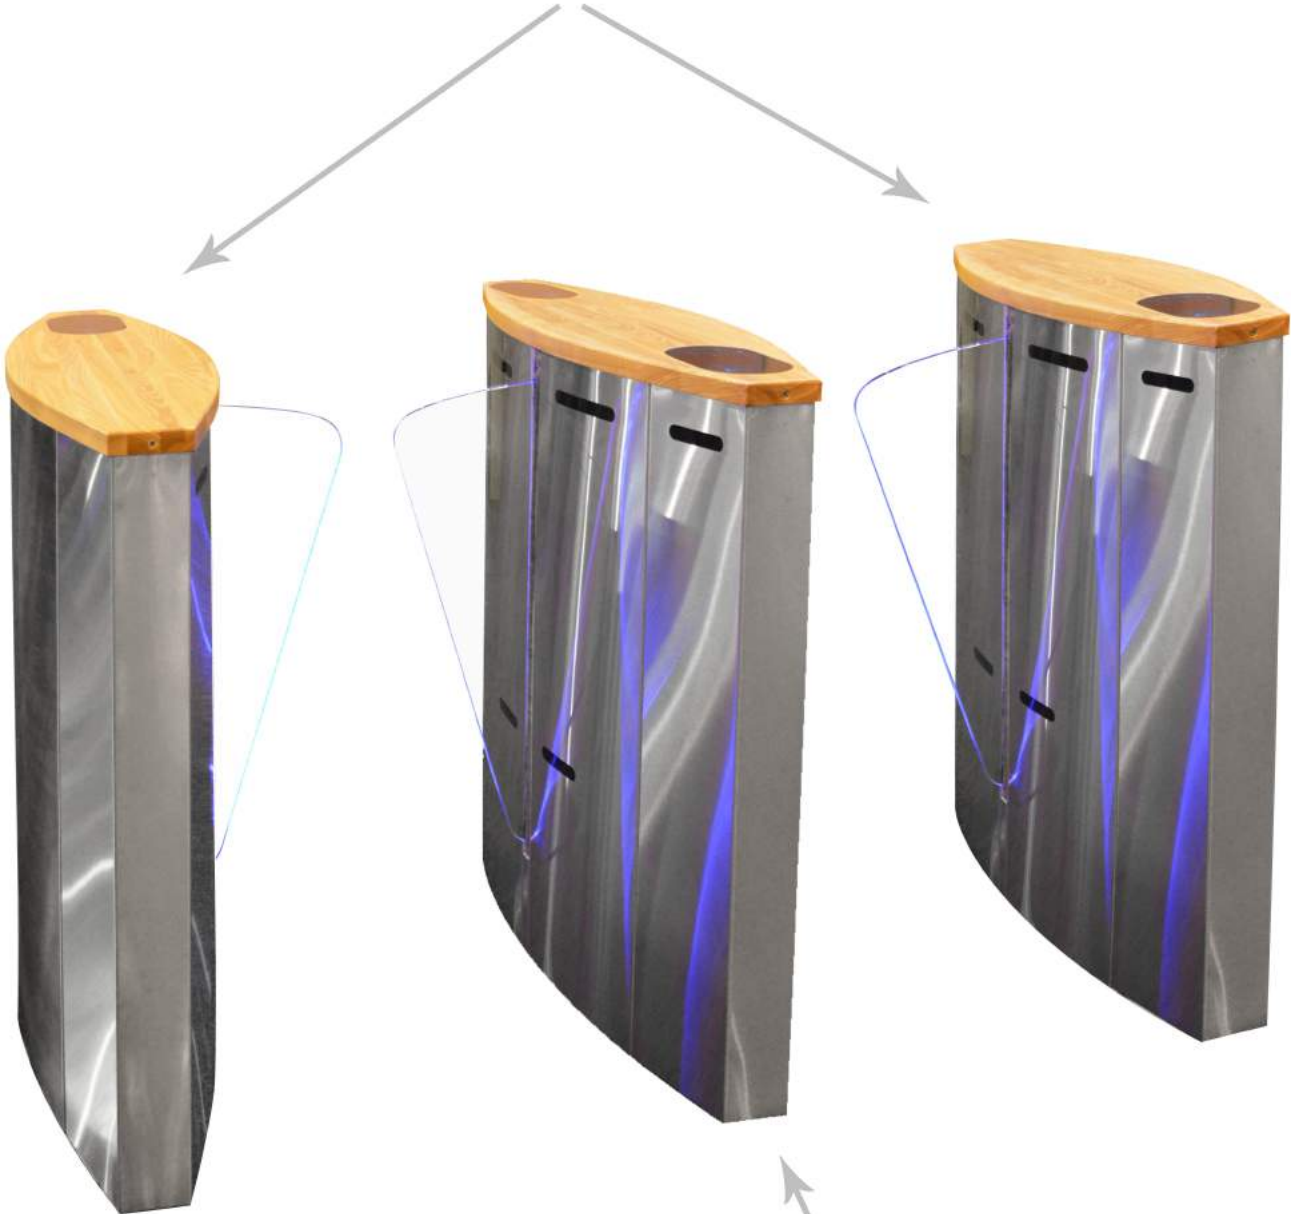

ТУРНИКЕТ СЕРИИ FREEWAY SPEEDBLADE

Турникет Speedblade – самый компактный и лаконичный турникет из серии Freeway. Небольшие размеры турникета, различные материалы корпуса, не большие округлые стекла заградительных створок – все это создает визуальный эффект причастности Speedblade к интерьеру помещения. Простота турникета, скорость и принцип его работы, современный дизайн внешнего вида, делают Speedblade отличным выбором.

- 1 - устройство считывания идентификационных карт и световое табло индикации;
- 2 - световое табло индикации;
- 3 - датчики прохода;
- 4 - стеклянная створка;
- 5 - корпус турникета;
- 6 - крышка

SPEEDBLADE - 1