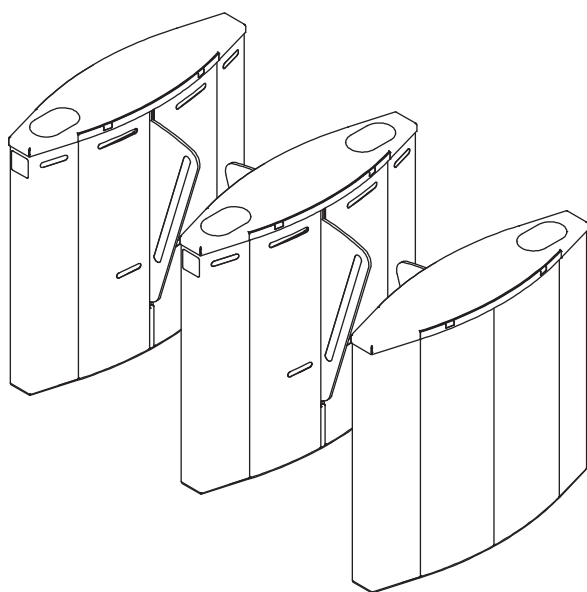

Технические данные:

Длина	однопроходной - 1080 мм двухпроходной - 1870 мм
Ширина	1000 мм
Высота	992 мм
Масса, не более	однопроходной - 202 кг двухпроходной - 324 кг

www.tiso.global
+380 (44) 291-21-11
e-mail: export@tiso.ua

- 1 - устройство считывания идентификационных карт и световое табло индикации;
- 2 - световое табло индикации;
- 3 - датчики прохода;
- 4 - стеклянная створка;
- 5 - корпус турникета;
- 6 - крышка

SPEEDBLADE - 1