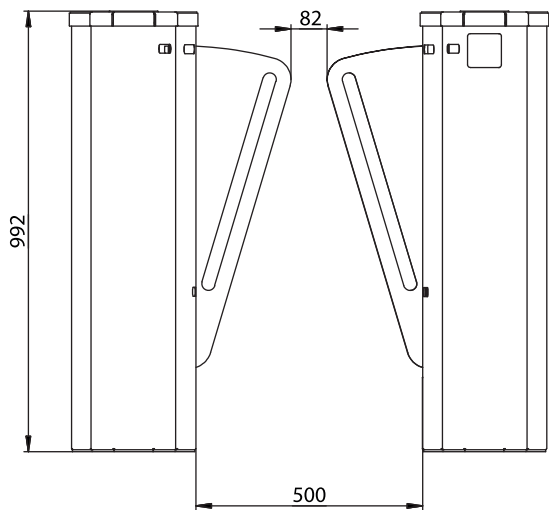

Технические данные:

Длина	однопроходной - 1080 мм двухпроходной - 1870 мм
Ширина	1000 мм
Высота	992 мм
Масса, не более	однопроходной - 202 кг двухпроходной - 324 кг

www.tiso.global
+380 (44) 291-21-11
e-mail: export@tiso.ua