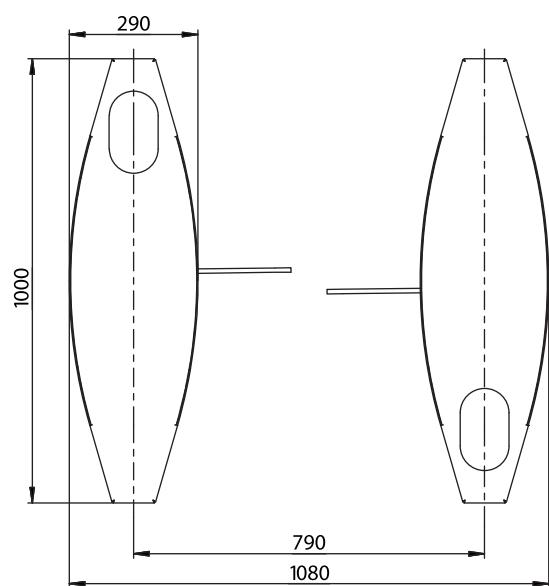

Технические данные:

Длина	однопроходной - 1080 мм двухпроходной - 1870 мм
Ширина	1000 мм
Высота	992 мм
Масса, не более	однопроходной - 202 кг двухпроходной - 324 кг

www.tiso.global
+380 (44) 291-21-11
e-mail: export@tiso.ua