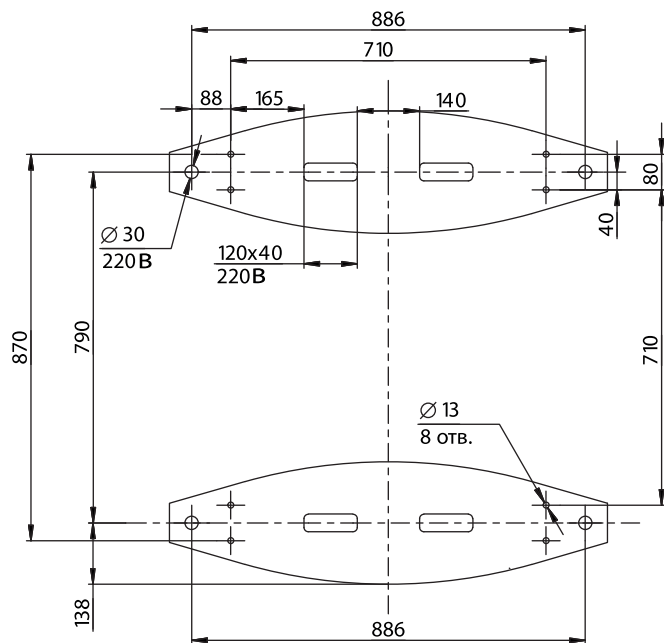

Технические данные:

Длина	однопроходной - 1080 мм двухпроходной - 1870 мм
Ширина	1000 мм
Высота	992 мм
Масса, не более	однопроходной - 202 кг двухпроходной - 324 кг

www.tiso.global
+380 (44) 291-21-11
e-mail: export@tiso.ua