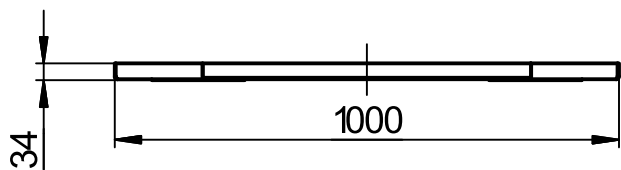

Турникеты серии Freeway  
Speedblade

www.tiso.global

\* 167-02.12.00.00.00 СБ  
Крышка из нержавеющей стали

\* 167-02.12.00.00.00-02 СБ  
Сплошная стеклянная крышка

Турникеты серии Freeway  
Speedblade

[www.tiso.global](http://www.tiso.global)