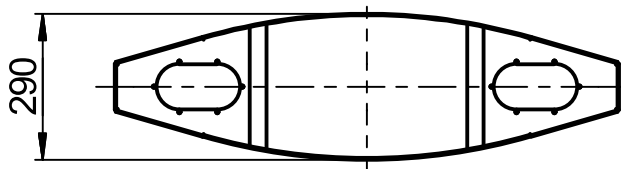

Турникеты серии Freeway  
Speedblade

www.tiso.global

\* 167-02.12.00.00.00 СБ  
Крышка из нержавеющей стали

\* 167-02.12.00.00.00-02 СБ  
Сплошная стеклянная крышка

Турникеты серии Freeway  
Speedblade

[www.tiso.global](http://www.tiso.global)