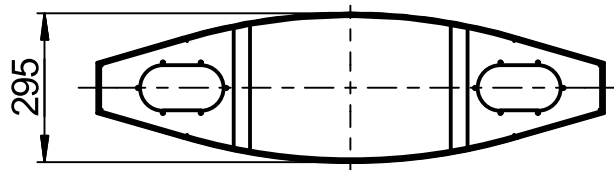

Турникеты серии Freeway  
Speedblade

www.tiso.global

\* 167-02.12.00.00.00 СБ  
Крышка из нержавеющей стали

\* 167-02.12.00.00.00-02 СБ  
Сплошная стеклянная крышка

Турникеты серии Freeway  
Speedblade

[www.tiso.global](http://www.tiso.global)