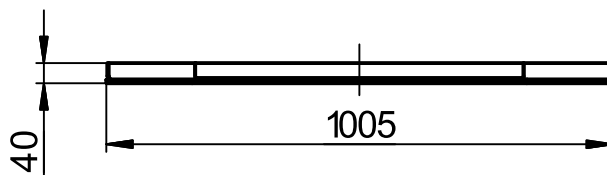

Турникеты серии Freeway  
Speedblade

www.tiso.global

\* 167-02.12.00.00.00 СБ  
Крышка из нержавеющей стали

\* 167-02.12.00.00.00-02 СБ  
Сплошная стеклянная крышка

Турникеты серии Freeway  
Speedblade

[www.tiso.global](http://www.tiso.global)