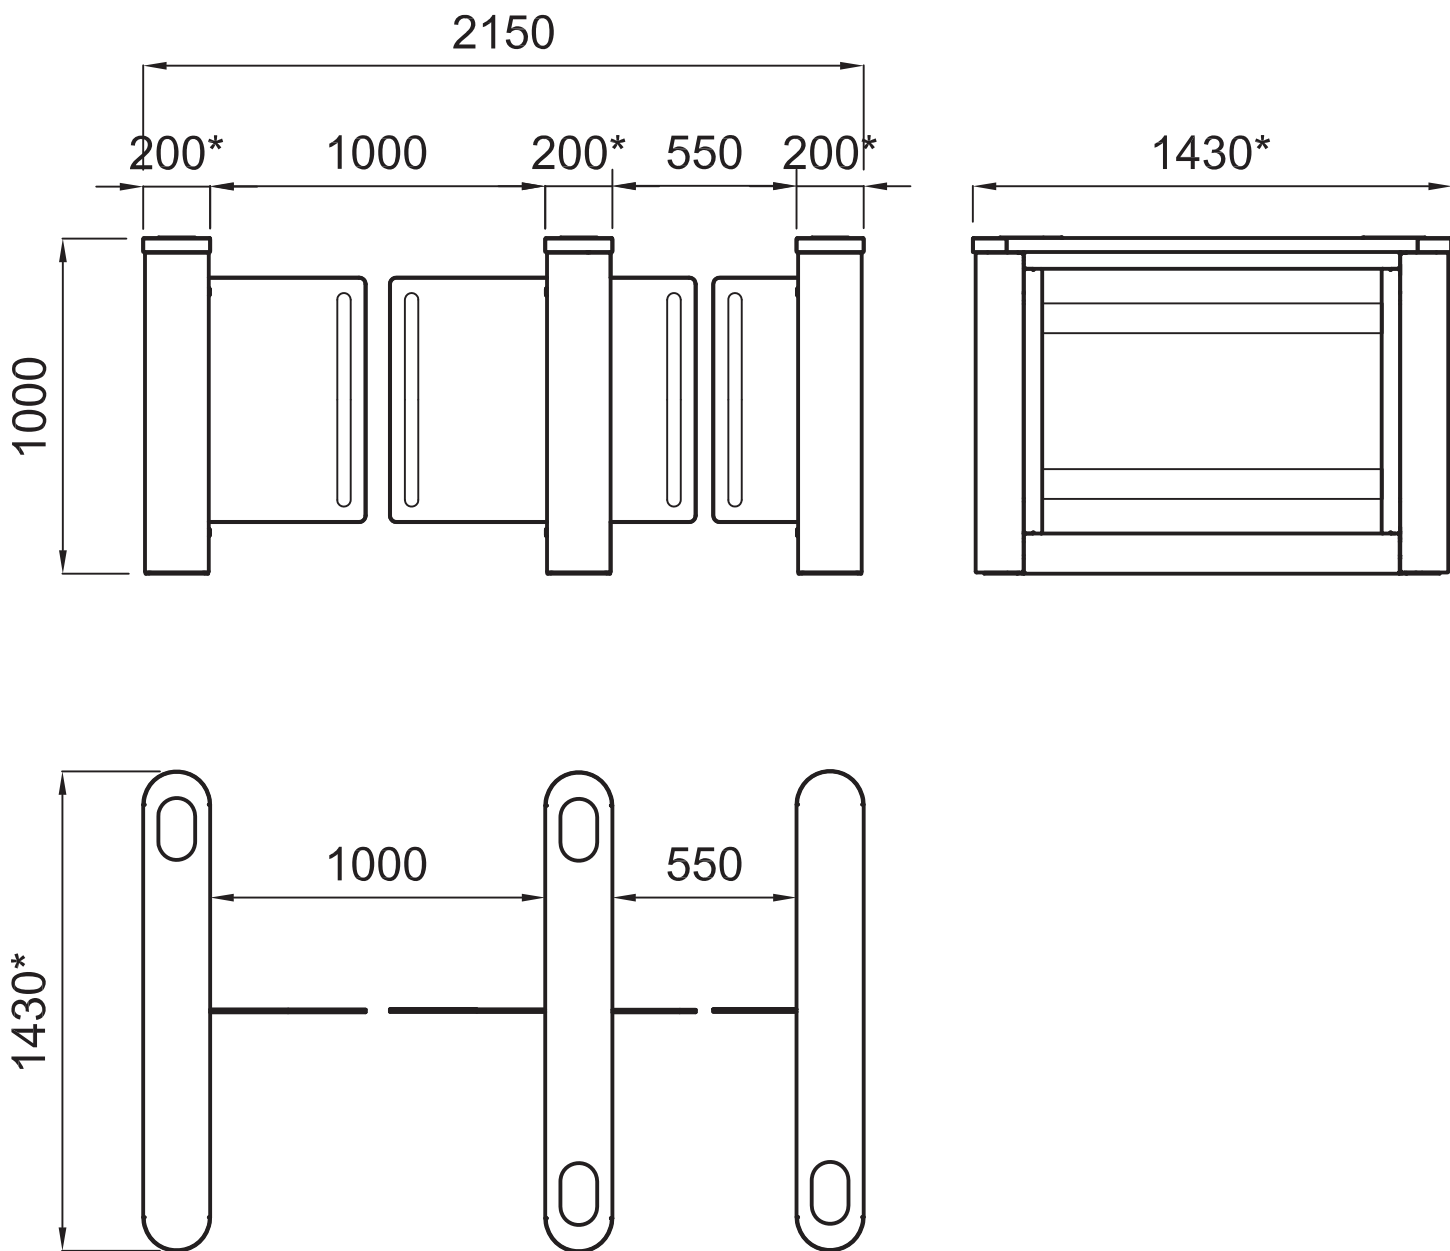

Технически данные:

Длина	однопроходной - 950 мм двухпроходной - 1400 мм
Ширина	1430 мм
Высота	1000 мм
Масса, не более	однопроходной - 450 кг двухпроходной - 700 кг

www.tiso.global
+380 (44) 291-21-11
e-mail: export@tiso.ua

* Версия с металлической верхней крышкой.

Размеры со стеклянной верхней крышкой - 208*1438 мм

www.tiso.global
 +380 (44) 291-21-11
 e-mail: export@tiso.ua

SWEEPER - 1

SWEEPER - 2

www.tiso.global
+380 (44) 291-21-11
e-mail: export@tiso.ua