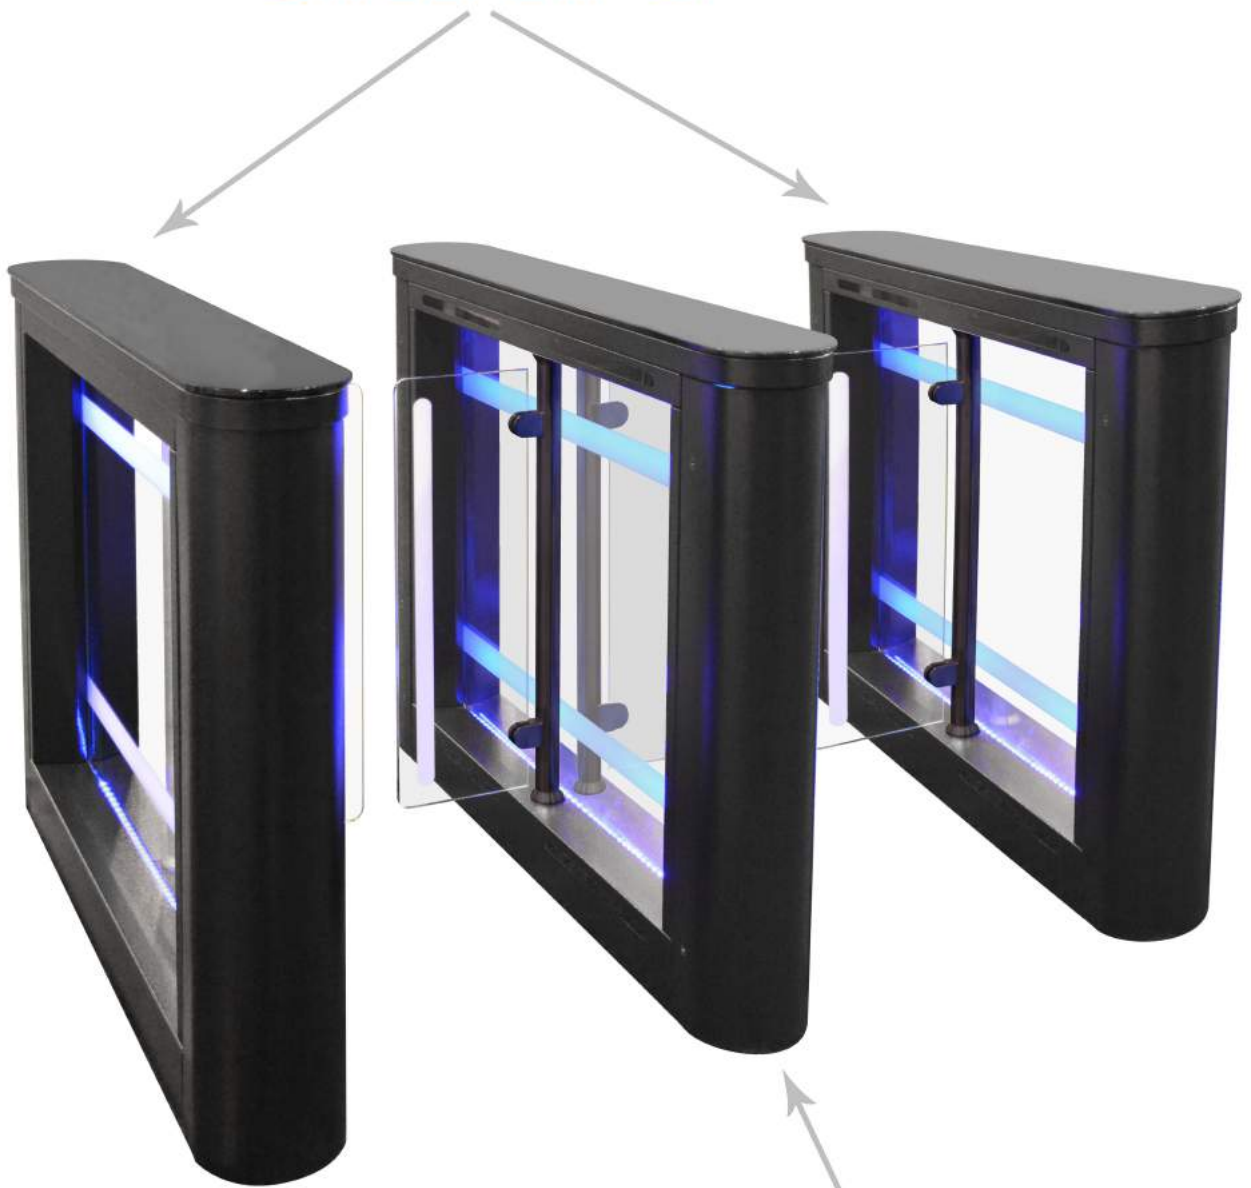

ТУРНИКЕТ СЕРИИ FREEWAY SWEEPER

Турникет SWEEPER благодаря своему дизайну отлично подходит даже для самых требовательных заказчиков. Стеклопакетные створки, а также стеклянные боковые панели этого полуростового турникета создают эффект «прозрачности» и, помимо выполнения своих функций по прямому назначению, турникет SWEEPER будет служить украшением интерьера.

* Версия с металлической верхней крышкой.

Размеры со стеклянной верхней крышкой - 208*1438 мм

www.tiso.global
 +380 (44) 291-21-11
 e-mail: export@tiso.ua

SWEEPER - 1

SWEEPER - 2

www.tiso.global
+380 (44) 291-21-11
e-mail: export@tiso.ua