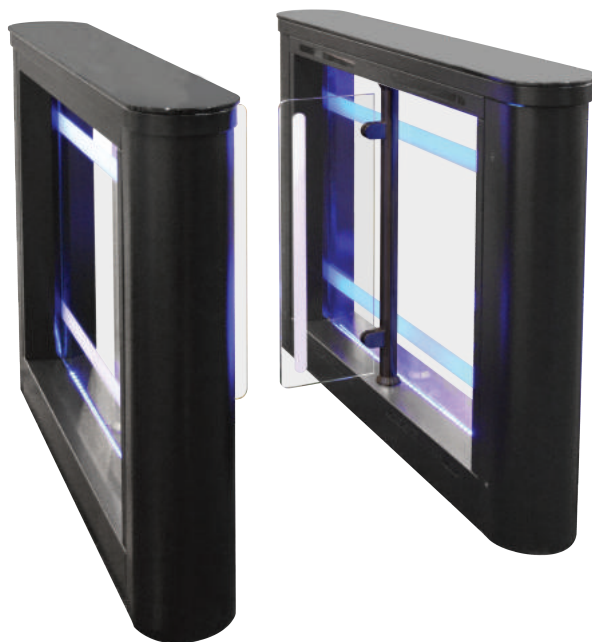

ТУРНИКЕТ СЕРИИ FREEWAY SWEEPER

Турникет SWEEPER благодаря своему дизайну отлично подходит даже для самых требовательных заказчиков. Стеклопакетные створки, а также стеклянные боковые панели этого полуростового турникета создают эффект «прозрачности» и, помимо выполнения своих функций по прямому назначению, турникет SWEEPER будет служить украшением интерьера.

 30
ЧЕЛ/МИН
ПРОПУСКНАЯ СПОСОБНОСТЬ

 0,8
СЕКУНД
ОТКРЫТИЕ/ЗАКРЫТИЕ

 590-1000
ММ
ШИРИНА ПРОХОДА

ПО ЖЕЛАНИЮ ЗАКАЗЧИКА, ОТКРЫТИЕ СТВОРОК МОЖЕТ СОПРОВОЖДАТЬСЯ ПРОИГРЫВАНИЕМ АУДИОЗАПИСИ, С ПОМОЩЬЮ СПЕЦИАЛЬНО УСТАНОВЛЕННЫХ ДИНАМИКОВ