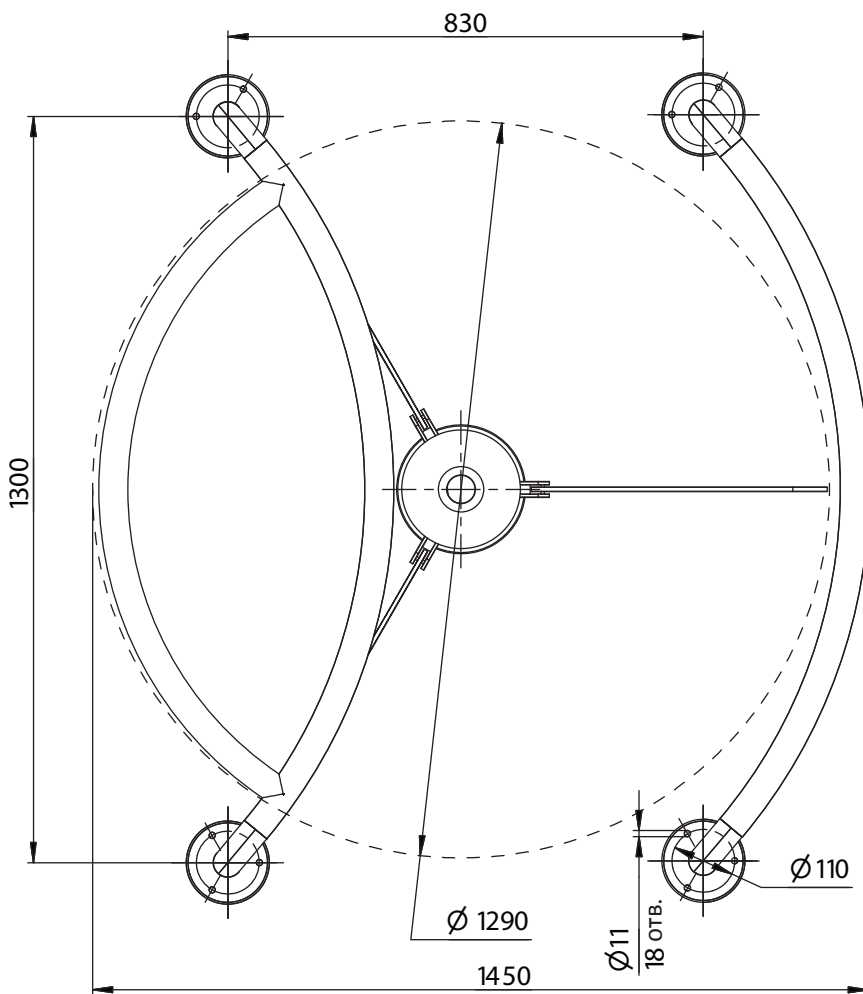

 60
чел/мин
СВОБОДНЫЙ ПРОХОД

 20
чел/мин
ПРОПУСКНАЯ СПОСОБНОСТЬ

 580
мм
ШИРИНА ПРОХОДА

*ВСЕ ПОЖЕЛАНИЯ КЛИЕНТОВ МОГУТ БЫТЬ РЕАЛИЗОВАНЫ В ЭТОМ ТУРНИКЕТЕ:
ОТ ПОЗОЛОТЫ МЕТАЛЛИЧЕСКИХ ДЕТАЛЕЙ, ДО УСТАНОВКИ ЭМБЛЕМЫ НА РОТОРНЕ ТУРНИКЕТА*

Технические данные:

Длина	1450 мм
Ширина	1300 мм
Высота	1000 мм
Масса, не более	90 кг

www.tiso.global
+380 (44) 291-21-11
e-mail: export@tiso.ua

A-A (1:5)