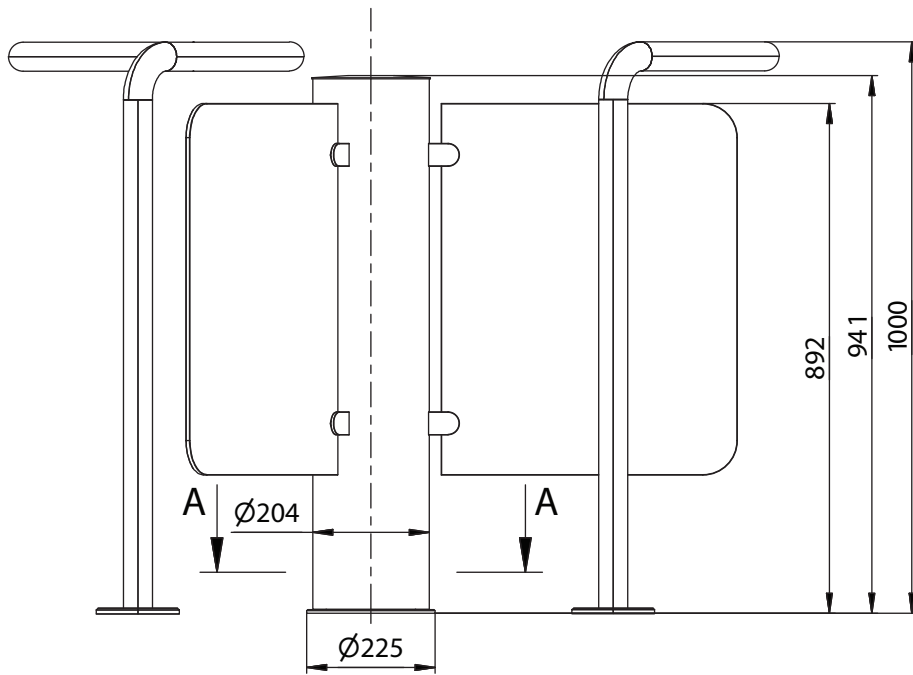

Технические данные:

Длина	1450 мм
Ширина	1300 мм
Высота	1000 мм
Масса, не более	90 кг

www.tiso.global
+380 (44) 291-21-11
e-mail: export@tiso.ua

A-A (1:5)