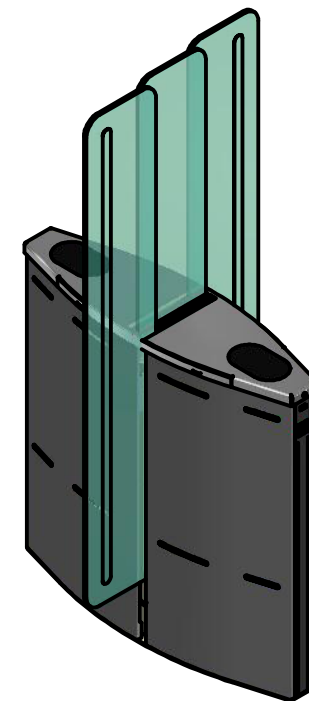

Турникеты серии Freeway  
Jetpan HG

[www.tiso.global](http://www.tiso.global)

Сплошная стеклянная крышка

Крышка из нержавеющей стали

Турникеты серии Freeway  
Jetpan HG

[www.tiso.global](http://www.tiso.global)