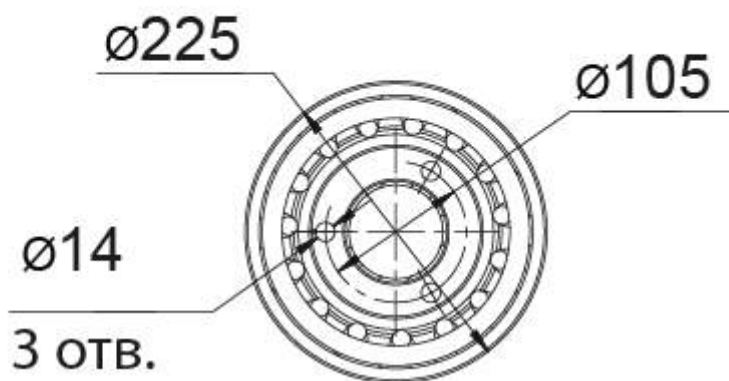

A-A (1:5)

TSD

Турникет-калитка
Gate-GS