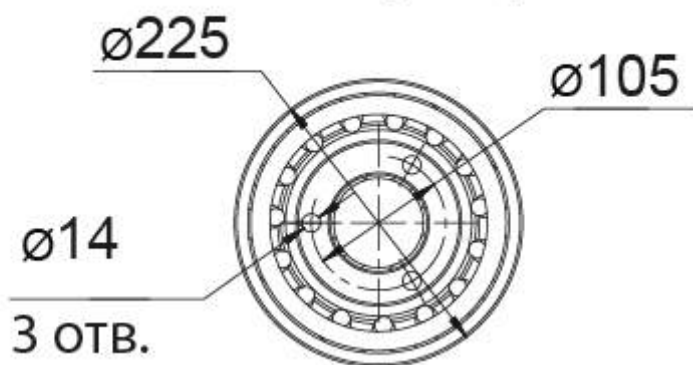

A-A (1:5)

TSD

Турникет-калитка
Gate-TS