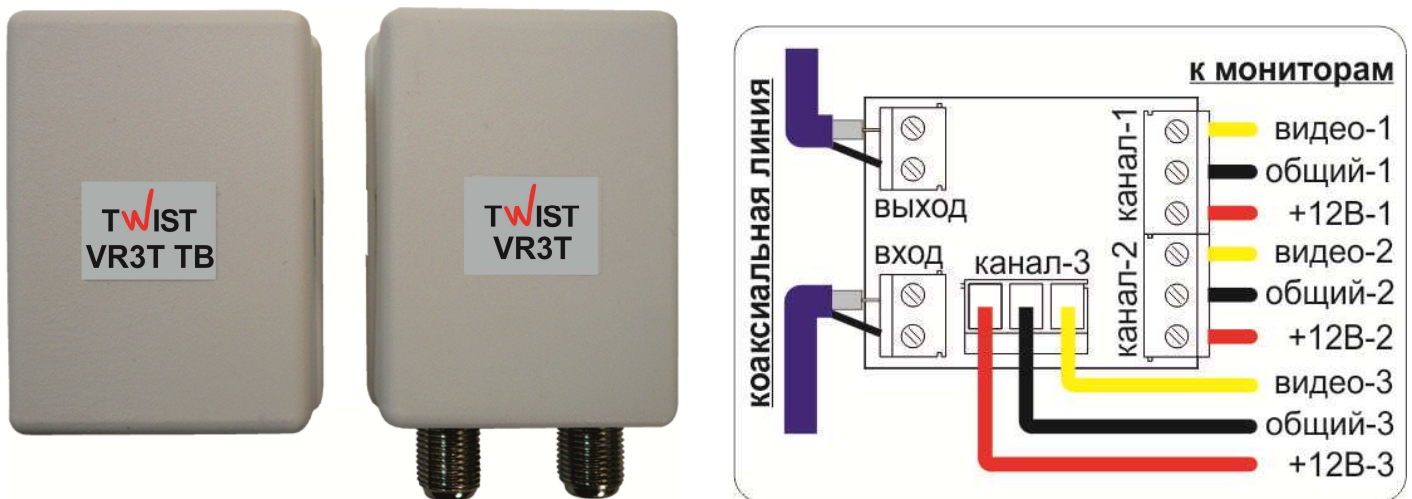

Разветвители видеосигнала терминированные для домофонных систем

TWIST VR1T TB, TWIST VR2T TB, TWIST VR3T TB, TWIST VR1T, TWIST VR2T, TWIST VR3T

ПАСПОРТ

Назначение

Разветвители видеосигнала предназначены для подключения нескольких мониторов домофонов к магистральному коаксиальному кабелю, по которому передается видеосигнал в многоквартирных домах. Прибор может питаться от источника питания монитора. Имеет встроенный терминирующий резистор и используется в конце линии.

Условия эксплуатации

- диапазон рабочих температур кодера
- относительная влажность воздуха кодера

от 0 до плюс 45°C
до 90%

Основные технические характеристики

Входное сопротивление	75 Ом
Количество подключаемых мониторов	
TWIST VR1T, TWIST VR1T TB	1
TWIST VR2T, TWIST VR2T TB	2
TWIST VR3T, TWIST VR3T TB	3
Напряжение питания	(12 +/-10%) В DC
Ток потребления, не более	30 мА
Габаритные размеры	
TWIST VR1T, TWIST VR2T, TWIST VR3T (с F разъемами)	42 x 69 x 25 мм
TWIST VR1T TB, TWIST VR2T TB, TWIST VR3T TB (с клеммниками)	42 x 60 x 25 мм

Включение прибора

Разветвитель подключается к источнику сигнала в конце линии и монитору видеодомофона согласно маркировке на обратной стороне крышки корпуса.

Гарантийные обязательства:

Изготовитель гарантирует работоспособность прибора при соблюдении правил, изложенных в настоящем документе.