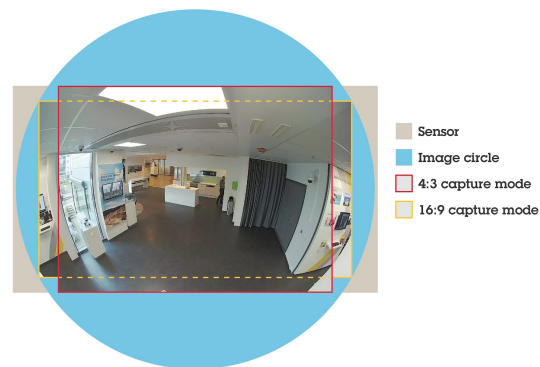

AXIS M3016

Исключительно малозаметная фиксированная миникупольная камера с разрешением 3 Мп и утапливаемым креплением.

Сетевая камера AXIS M3016 Network Camera разработана для быстрой и легкой утапливаемой установки. Малозаметный купол этой модели выступает из стены или потолка всего на 36 мм. Угловая регулировка по 3 осям позволяет легко выровнять камеру и выставить ее в нужном направлении. Кольцо крышки, опционально доступное в черном цвете, можно перекрашивать, чтобы сделать камеру еще менее заметной. AXIS M3016 поддерживает широкий угол обзора по вертикали и горизонтали, а также разрешение 3 Мп. Поддержка технологии WDR гарантирует хорошую проработку деталей как в темных, так и в светлых областях изображения. Технология Axis Zipstream снижает потребление пропускной способности сети и емкости памяти без ущерба для качества видео.

- > **Очень малозаметная конструкция**
- > **Разрешение видео 3 Мп с полной частотой кадров**
- > **Технология Axis Zipstream**
- > **Коридорный формат Axis**
- > **Простая утапливаемая установка**