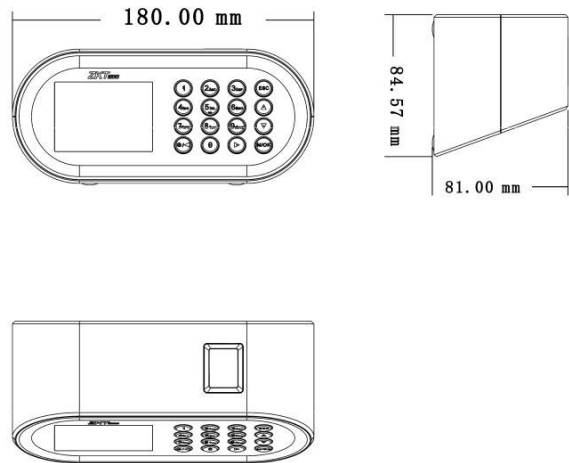

## Спецификация

Модель	D1	
Емкость	Пользователи(1:N) Отпечатки (1:N) Записи	1,000 1,000 50,000
Интерфейс	Wi-Fi USB	WLAN / Hot Spot USB 2.0 (Host)
Аппаратная часть	Экран Звук Температура эксплуатации Влажность Питание Батарея Размеры(W x H x D мм)	2.8" Цветной LCD 24-bit  0 °C- 45 °C 20% ~ 80% DC 5V 2A 4,000 мАч 180.0 x 84.5 x 81
Совместимость	ZKTime.net 3.0 ZKTime 5.0 ZKAccess 3.5 TA Assistant (Опция)	

## Размеры (мм)

RoHS