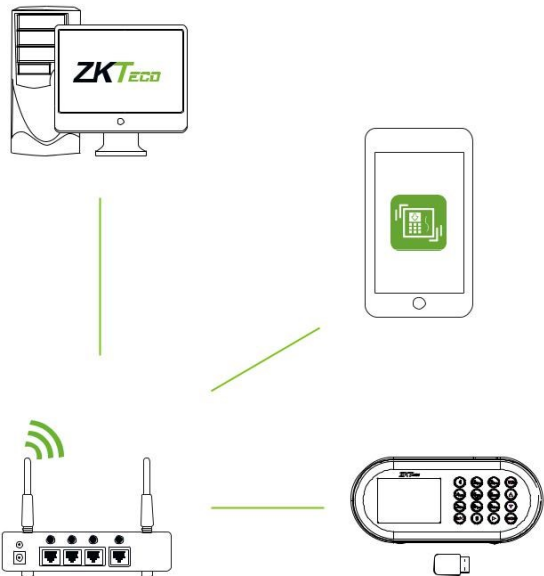

Спецификация

Модель	D1	
Емкость	Пользователи(1:N) Отпечатки (1:N) Записи	1,000 1,000 50,000
Интерфейс	Wi-Fi USB	WLAN / Hot Spot USB 2.0 (Host)
Аппаратная часть	Экран Звук Температура эксплуатации Влажность Питание Батарея Размеры(W x H x D мм)	2.8" Цветной LCD 24-bit 0 °C- 45 °C 20% ~ 80% DC 5V 2A 4,000 мАч 180.0 x 84.5 x 81
Совместимость	ZKTime.net 3.0 ZKTime 5.0 ZKAccess 3.5 TA Assistant (Опция)	

Конфигурация