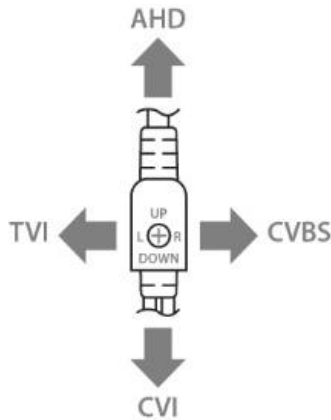

- Наружная AHD/TVI/CVI/CVBS камера
- Разрешение 2.0 Мп
- Варифокальный объектив
- ИК подсветка
- Всепогодный корпус
- Степень защиты IP66
- 3 степени свободы
- OSD меню

Выбор режимов работы

Для выбора режима работы необходимо произвести такие действия:

1. Перезагрузите камеру (отключите питание, потом включите)
2. Зажмите кнопку джойстика в направлении выбранного режима на 5 секунд, согласно обозначенной выше схеме.

Камера AHD		
Модель	COD-VF5HR	
Версия	FullHD 1.0	
Встроенное меню OSD	+	
Управление встроенным меню OSD	джойстик на шнуре	+
	UTC контроллер	-
Матрица		
Сенсор	1/2.8" Full HD Sony Ultra	
Размер пикселя, мкм	2.8x2.8	
Разрешение	PAL	AHD-H: 1920x1080@25fps, TVI: 1920x1080@25fps, CVI: 1920x1080@25fps, Analog: 1300TVL
	NTSC	AHD-H: 1920x1080@30fps, TVI: 1920x1080@30fps, CVI: 1920x1080@30fps, Analog: 1300TVL
Режим «День/Ночь»	Автоматический/Цветной/Черно-белый	
Светочувствительность, Lux	0.01	
Функции обработки видео	AEC, AGS, AWB, BLC, HLC, OSD, PrivacyMasks	
Динамический диапазон WDR, dB	72	
Соотношение сигнал/шум, dB	48	
Видео выход	1Vpp, 75Ω	PAL/NTSC
	выход	1Vpp, 75Ω
Экспозиция, с	автоматическая	+
	ручная	1/50 – 1/10000, 1/60-1/10000
Объектив		
Фокусное расстояние, мм	5-50	
Диафрагма, F	1.4	
Угол обзора, °	горизонтальный	59-5,5
	вертикальный	46-4,9
Тип объектива	асферический	-
	сферический	+
Тип крепления объектива	M12	
Управление	Ручное	
ИК подсветка		
Дальность действия, м	До 80	
Количество светодиодов, шт.	4, светодиодный массив	
Угол освещения, °	60	
Длина волн, нм	850	
ИК фильтр	Автоматический	
Габариты		
Размеры, мм	общая длина	280
	кожух	Ø85x133
	кронштейн	Ø84x98
Масса, г	750	
Общие		
Питание	DC12V, A	1.0
Тревожные	входы	-
	выходы	-
Материал корпуса	Металл	
Материал кронштейна	Металл	
Степень защиты IP	66	
Степень ударопрочности IK	-	
Температурный режим, °C	-40 - +60	
Гарантия, лет	3	