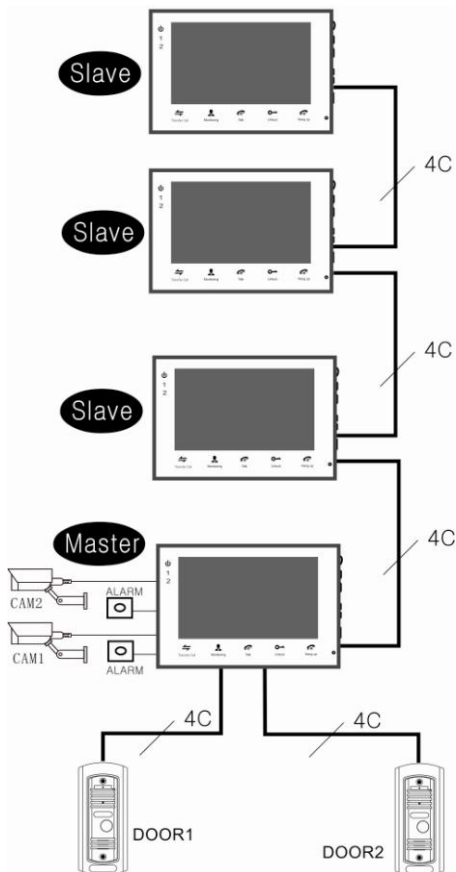

Myers

Домофон Myers M41SD

RUS

- Цветной 4" TFT монитор
- Разрешающая способность 320x240
- Сенсорная панель
- Поддержка двух вызывных панелей и двух дополнительных видеокамер
- Функция интеркома
- Управление замком

Схема монтажа

Внимание!

- Техническое обслуживание должно выполняться квалифицированным специалистом
- Избегайте установки устройства вблизи источников сильного электромагнитного излучения.
- Не устанавливайте устройство в местах воздействия прямых солнечных лучей, прямого попадания дождя, воздействия сверхвысоких температур, высокой влажности, высокого запыления и агрессивных химических веществ.
- Наиболее приемлимое место для установки устройства – на уровне глаз пользователя.
- При монтаже и демонтаже устройства убедитесь, что питание отключено.
- Производите монтаж устройства на расстоянии не менее 30см от силовых линий питания для избежания помех.
- Не допускайте попадания влаги, сторонних предметов, насекомых в корпус устройства.

Домофон	
Модель	M41SD
Версия	-
Цвет	Серебряный
Экран	
Матрица	4.0" TFT
Разрешающая способность	320x240
Система цветности	PAL/NTSC
Видеовход	1 Vpp, 75Ω
Коммуникации	
Количество подключаемых панелей, шт	2
Количество подключаемых камер, шт	2
Дополнительный монитор (Интерком), шт	4
Длительность разговора, с	120
Поддержка SD-карты	+ / до 64GB (в комплект не входит)
Запись событий фото/видео	+ / + (на SD-карту)
Hands-Free	+
Габариты	
Размер, mm	168x118.5x20.5
Вес, g	340
Общие	
Питание	AC 220-240V
Материал корпуса	Пластик
Материал кронштейна	Металл
Температурный режим, °C	+10~ +50
Аксессуары	Кронштейн, монтажный комплект.
Гарантия, лет	1