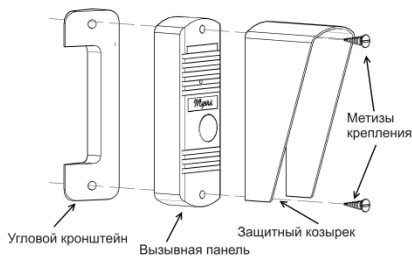

Угловой монтаж

Накладной монтаж