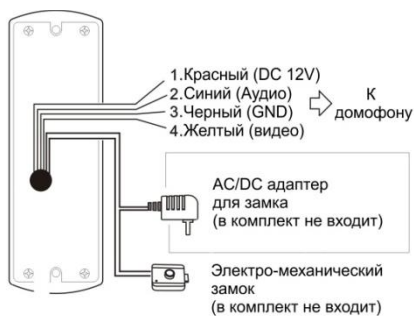

Myers

Вызывная панель Myers D100

RUS

- Цветная CMOS камера
- Разрешение 420 ТВЛ
- Антивандальное исполнение
- Степень защиты IP 44
- Угловой кронштейн и защитный козырек
- ИК Подсветка
- Реле управления замком

Схема монтажа

Угловой монтаж

Накладной монтаж

Внимание!

- Техническое обслуживание должно выполняться квалифицированным специалистом
- Избегайте установки устройства вблизи источников сильного электромагнитного излучения.
- Не устанавливайте устройство в местах воздействия прямых солнечных лучей, прямого попадания дождя, воздействия сверхвысоких температур, высокой влажности, высокого запыления и агрессивных химических веществ.
- Наиболее приемлимое место для установки устройства – на уровне глаз пользователя.
- При монтаже и демонтаже устройства убедитесь, что питание отключено.
- Производите монтаж устройства на расстоянии не менее 30см от силовых линий питания для избежания помех.
- Не допускайте попадания влаги, сторонних предметов, насекомых в

Вызывная панель	
Модель	D-100
Версия	-
Цвет	Медь/Серебро
Камера	
Сенсор	1/4" Pixel Plus
Разрешение	420 TVL
Режим День/Ночь	Auto
Светочувствительность, Lux	0.5
Система цветности	PAL/NTSC
Видео выход	1 Vpp, 75Ω
Объектив	
Фокусное расстояние, mm	3.7
Диафрагма, F	1.4
Угол обзора по горизонтали, °	70
Угол обзора по вертикали, °	43
Тип объектива	Сферический
ИК Подсветка	
Дальность, m	3
Количество светодиодов, шт.	5
Угол освещения, °	60
Длина волны, nm	850
Габариты	
Размер, mm	122x41x23
Вес, g	340
Общие	
Питание	DC 12V/0.2A (с домофона)
Реле	NO/NC
Материал корпуса	Металл
Материал кронштейна	Металл
Степень защиты IP	44
Температурный режим, °C	-40 ~ +60
Аксессуары	Угловой кронштейн, защитный козырек, монтажный набор.
Гарантия, лет	1