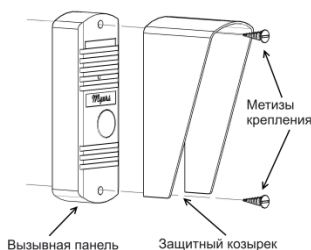

Накладной монтаж

Внимание!

- Техническое обслуживание должно выполняться квалифицированным специалистом
- Избегайте установки устройства вблизи источников сильного электромагнитного излучения.
- Не устанавливайте устройство в местах воздействия прямых солнечных лучей, прямого попадания дождя, воздействия сверхвысоких температур, высокой влажности, высокого запыления и агрессивных химических веществ.
- Наиболее приемлимое место для установки устройства – на уровне глаз пользователя.
- При монтаже и демонтаже устройства убедитесь, что питание отключено.
- Производите монтаж устройства на расстоянии не менее 30см от силовых линий питания для избежания помех.
- Не допускайте попадания влаги, сторонних предметов, насекомых в

Вызывная панель	
Модель	D-100
Версия	-
Цвет	Медь/Серебро
Камера	
Сенсор	1/4" Pixel Plus
Разрешение	420 TVL
Режим День/Ночь	Auto
Светочувствительность, Lux	0.5
Система цветности	PAL/NTSC
Видео выход	1 Vpp, 75Ω
Объектив	
Фокусное расстояние, mm	3.7
Диафрагма, F	1.4
Угол обзора по горизонтали, °	70
Угол обзора по вертикали, °	43
Тип объектива	Сферический
ИК Подсветка	
Дальность, m	3
Количество светодиодов, шт.	5
Угол освещения, °	60
Длина волны, nm	850
Габариты	
Размер, mm	122x41x23
Вес, g	340
Общие	
Питание	DC 12V/0.2A (с домофона)
Реле	NO/NC
Материал корпуса	Металл
Материал кронштейна	Металл
Степень защиты IP	44
Температурный режим, °C	-40 ~ +60
Аксессуары	Угловой кронштейн, защитный козырек, монтажный набор.
Гарантия, лет	1