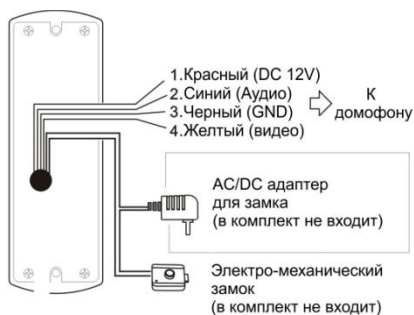

Вызывная панель Myers D200 HD

- Цветная CMOS камера
- Разрешение AHD-M/1.3Mp
- Антивандальное исполнение
- Степень защиты IP 44
- Угловой кронштейн и защитный козырек
- ИК Подсветка
- Реле управления замком

Схема монтажа

Вызывная панель	
Модель	D-200
Версия	HD
Цвет	Черный/Красный/Серебряный/Коричневый
Камера	
Сенсор	1/3" CMOS HD
Разрешение	AHD-M (1.3Mp)
Режим День/Ночь	Auto
Светочувствительность, Lux	0.5
Система цветности	PAL/NTSC
Видео выход	1 Vpp, 75Ω
Объектив	
Фокусное расстояние, mm	2.8
Диафрагма, F	1.4
Угол обзора по горизонтали, °	90
Угол обзора по вертикали, °	74
Тип объектива	Сферический
ИК Подсветка	
Дальность, m	3
Количество светодиодов, шт.	3
Угол освещения, °	60
Длина волны, nm	850
Габариты	
Размер, mm	140x45x40
Вес, g	340
Общие	
Питание	DC 12V/0.2A (от домофона)
Реле	NO/NC
Материал корпуса	Металл
Материал кронштейна	Металл
Степень защиты IP	44
Температурный режим, °C	-40 ~ +60
Аксессуары	Угловой кронштейн, защитный козырек, монтажный набор.